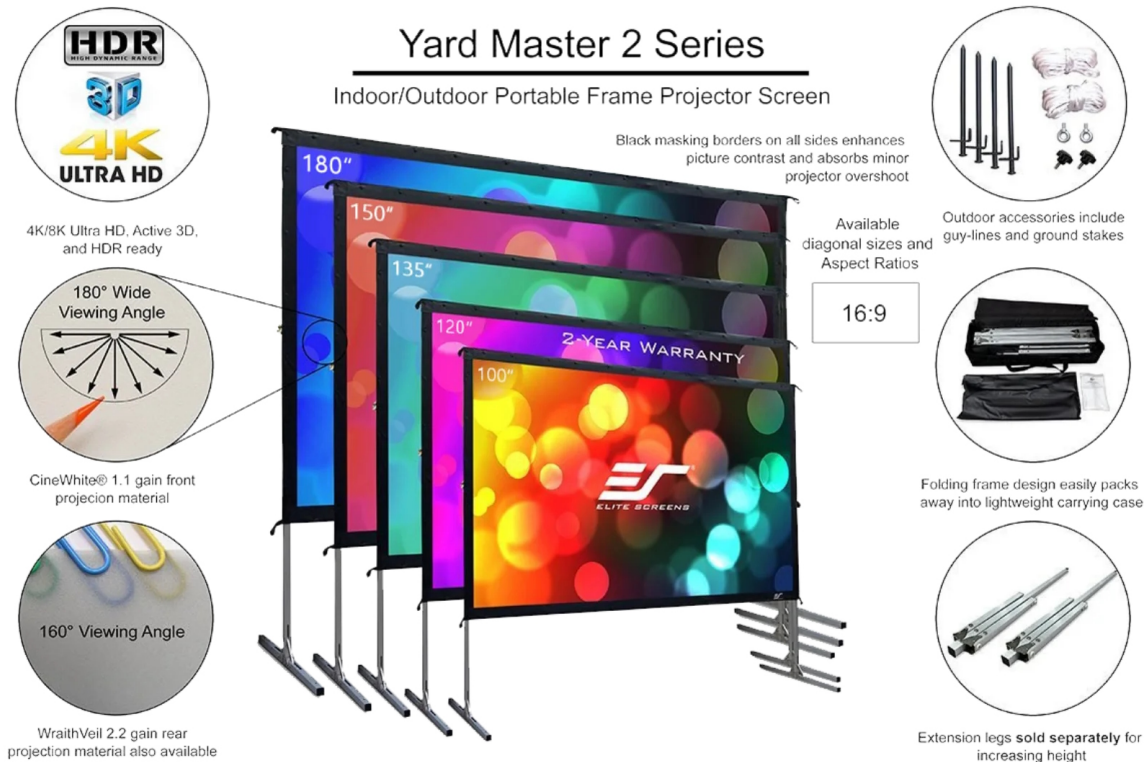

#### Elite Screens OMS180H2-DUAL - filmové projekce na čerstvém vzduchu

Projekční plátno **Elite Screens OMS180H2-DUAL** je připraveno na náročné podmínky promítání v terénu na **ploše o velikosti 180"**. Odolné provedení je vhodné například pro originální filmovou zábavu v kempech, na letních táborech, chalupě nebo třeba na zahradce, kde trávíte volný čas se svojí drahou polovičkou. Konstrukce se vyznačuje **lehkým hliníkovým rámem** a snadným rozložením.

## Elite Screens OMS180H2-DUAL

**Venkovní** projekční plátno s úhlopříčkou **180"** a skládacím rámem. Díky své konstrukci z lehkého hliníku je perfektní volbou pro promítání pod širým nebem – ať už v kempu, parku nebo na zahradě. Materiál **WraithVeil Dual** nabízí široké pozorovací úhly, perfektní vyvážení barev, a navíc umožňuje **oboustrannou projekci**.

## ZÁKLADNÍ SPECIFIKACE

**Úhlopříčka:** 180" (457,2 cm)

**Poměr stran:** 16 : 9

**Typ plátna:** pevný rám - venkovní

**Rozměry plátna:** 398,5 x 224 cm

**Materiál plátna:** WraithVeil Dual

**Odrzivost plátna (gain):** 0.8

## WraithVeil Dual

1. Materiál plátna WraithVeil Dual (oboustranná projekce)
2. 150° pozorovací úhel (75° L&R)
3. Aktivní 3D & 4K/8K Ultra HD Ready
4. Světle šedá barva (PVC Flexible)
5. Vhodné pro projektory s krátkou i velmi krátkou projekční vzdáleností a běžné projektory