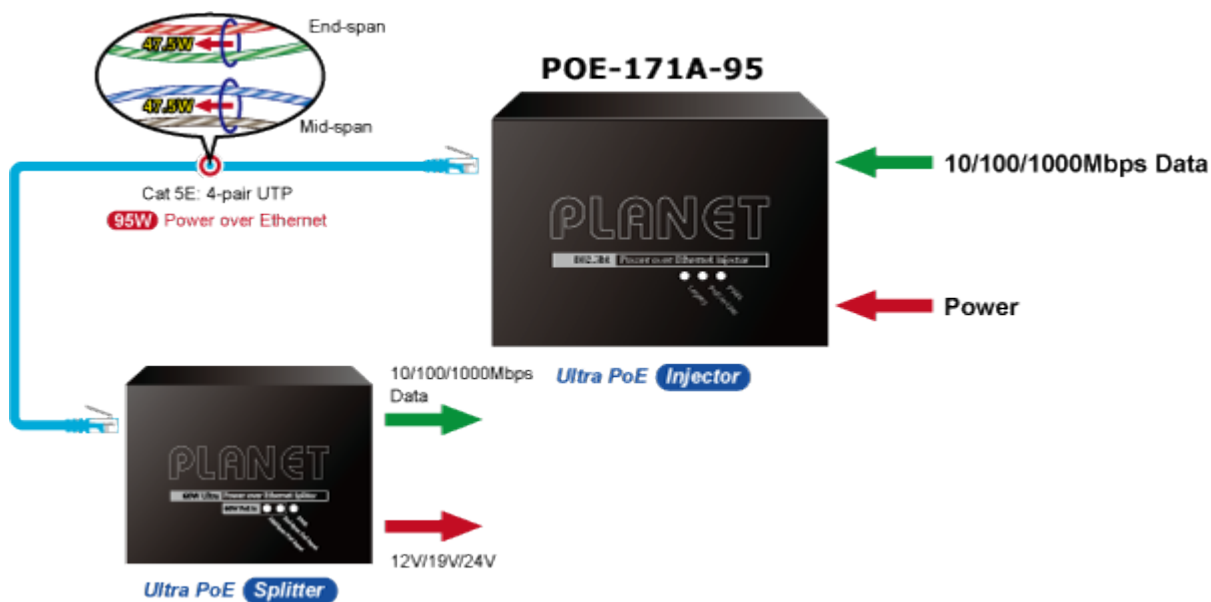

**Popis****PLANET POE-171A-95**

Jednoportový PoE injektor pro napájení po Ethernetovém kabelu dle IEEE 802.3bt do příkonu až 95 W. Disponuje dvěma měděnými rozhraními 10M / 100M / 1G / 2,5G / 5GBASE-T RJ-45 pro zpracování extrémně velkého množství datového přenosu.

PoE-171A-95 přenáší data s napájením 56 V DC přes kroucené dvojlinky jako 95W PoE injektor a připojený rozbočovač POE-172S oddělí digitální data a napájení do tří volitelných výstupů (12 V / 19 V / 24 V DC) se vzdáleností až 100 metrů.

**ZÁKLADNÍ SPECIFIKACE**

**Rozhraní:** 2× RJ-45 10/100/1000 Mbps : 1× Data input, 1× PoE (Data + Power) output

**Celkový napájecí výkon:** do 95 W, IEEE 802.3u, IEEE 802.3ab, IEEE 802.3bz, IEEE 802.3bt, IEEE 802.3at, IEEE 802.3af

**Zatížitelnost portu:** až 95 W

**Napájení:** 52-56 V DC, max. 2,5 A

**Provozní teplota:** 0 až 50 °C

**Rozměry:** 94 × 70,3 × 26,2 mm

**Hmotnost:** 250 g

**Powered Device**

- PoE IP Camera
- PoE Wireless AP
- Ultra PoE Splitter