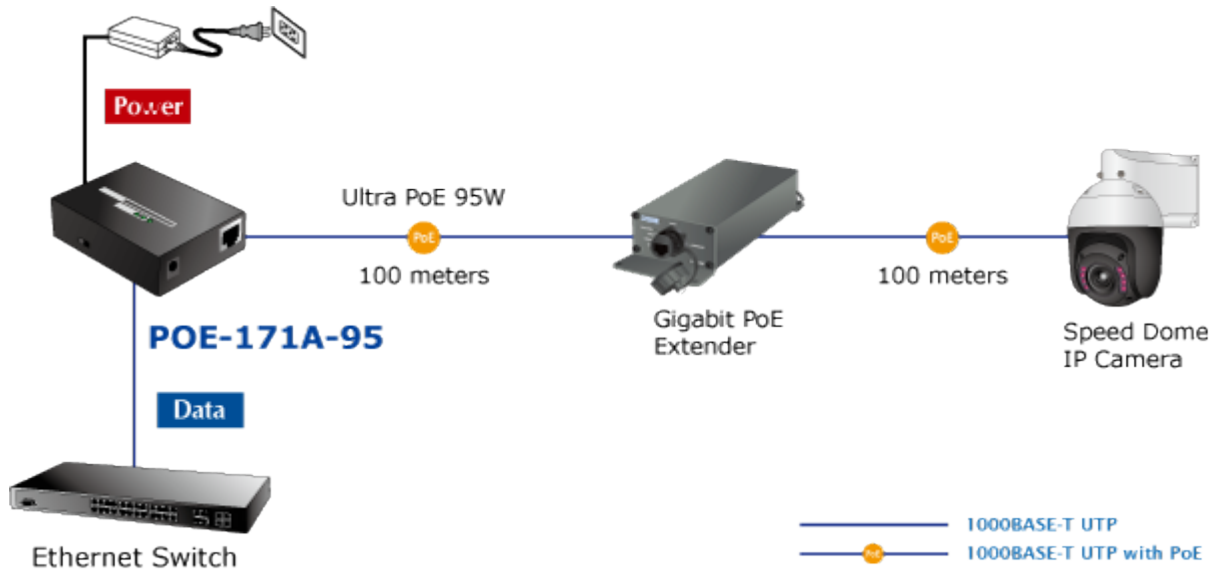

**Popis****PLANET POE-171A-95**

Jednoportový PoE injektor pro napájení po Ethernetovém kabelu dle IEEE 802.3bt do příkonu až 95 W. Disponuje dvěma měděnými rozhraními 10M / 100M / 1G / 2,5G / 5GBASE-T RJ-45 pro zpracování extrémně velkého množství datového přenosu.

End i Mid-span. Zpětně použitelný s PD IEEE 802.3af/at. Desktop nebo do šasí, externí napájecí zdroj DC 52-56 V.

Je navržen speciálně pro rostoucí požadavky odběru elektrické energie zařízeními, jak jsou například PTZ kamery, all-in-one počítače, nebo ostatní síťová zařízení požadující dostatečný přísun energie.

PoE-171A-95 přenáší data s napájením 56 V DC přes kroucené dvojlinky jako 95W PoE injektor a připojený rozbočovač POE-172S oddělí digitální data a napájení do tří volitelných výstupů (12 V / 19 V / 24 V DC) se vzdáleností až 100 metrů.

**Zatížitelnost portu:** až 95 W

**Napájení:** 52-56 V DC, max. 2,5 A

**Provozní teplota:** 0 až 50 °C

**Rozměry:** 94 × 70,3 × 26,2 mm

**Hmotnost:** 250 g

**Powered Device**

- PoE IP Camera
- PoE Wireless AP
- Ultra PoE Splitter