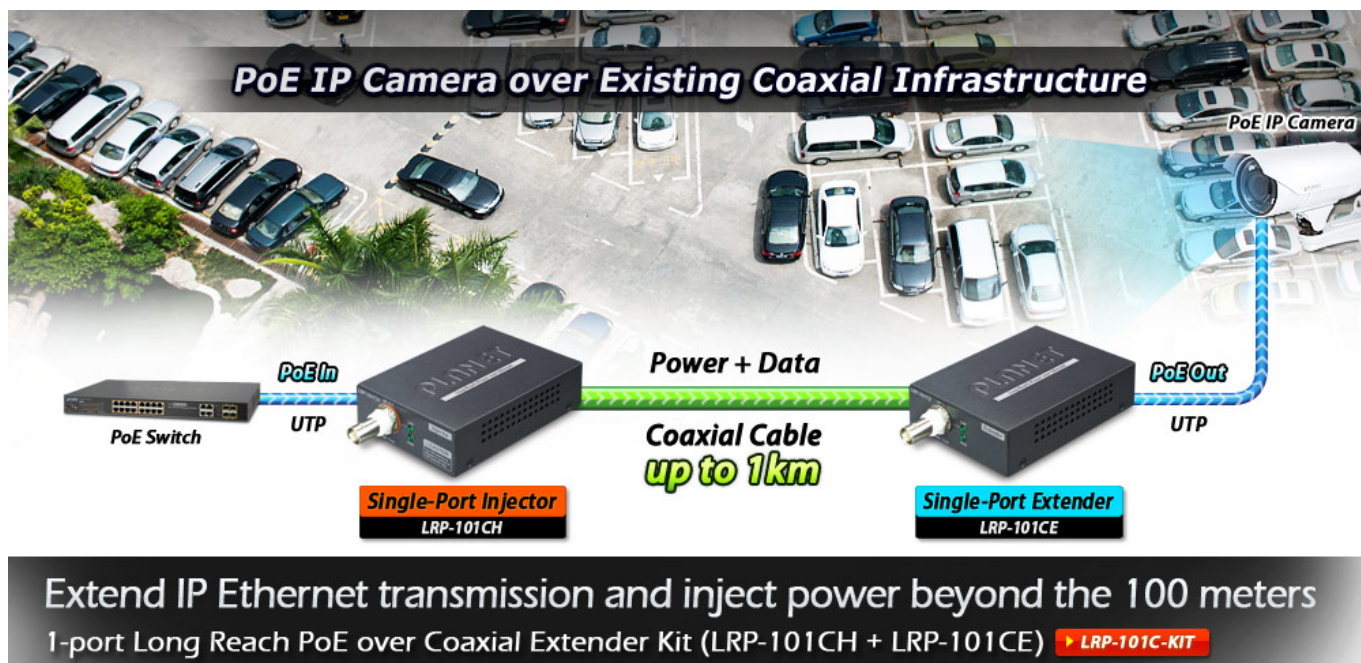

PoE ethernet extender k prodloužení segmentu ethernet 10/100 Mb ze 100 m na vzdálenost 1 km po koaxiálním kabelu včetně podpory napájení IEEE 802.3at.

Long reach ethernet (LRE) IEEE 1901, LED indikace, ESD+EFT ochrany, napájení DC nebo PoE, provoz při -20 až 70°C.

Řešení prodloužení segmentu ethernet včetně zvětšení dosahu napájení PoE (power over ethernet) ze 100 m až na 1 km po koaxiálním vedení včetně zachování napájení IEEE 802.3at zařízení na konci vedení.

Aplikace extenderu je ideální v místě použití IP kamer nebo bezdrátových přístupových bodů na jejich delší přípojné vzdálenosti. Technicky jde o integrované rozšíření možnosti instalovat napájená zařízení do míst vzdálenějších od centrálního switchu nebo racku.

ZÁKLADNÍ SPECIFIKACE

Vlastnosti:

- LED indikace provozního stavu
- Dosah 200 m s PoE+, 1000 m s PoE, 1600 m bez PoE
- Koaxiální přenos LRE (Long reach ethernet) dle IEEE 1901

- Modulace W-OFDM
- Šifrace AES-128
- Kmitočtové spektrum 2 - 28 MHz