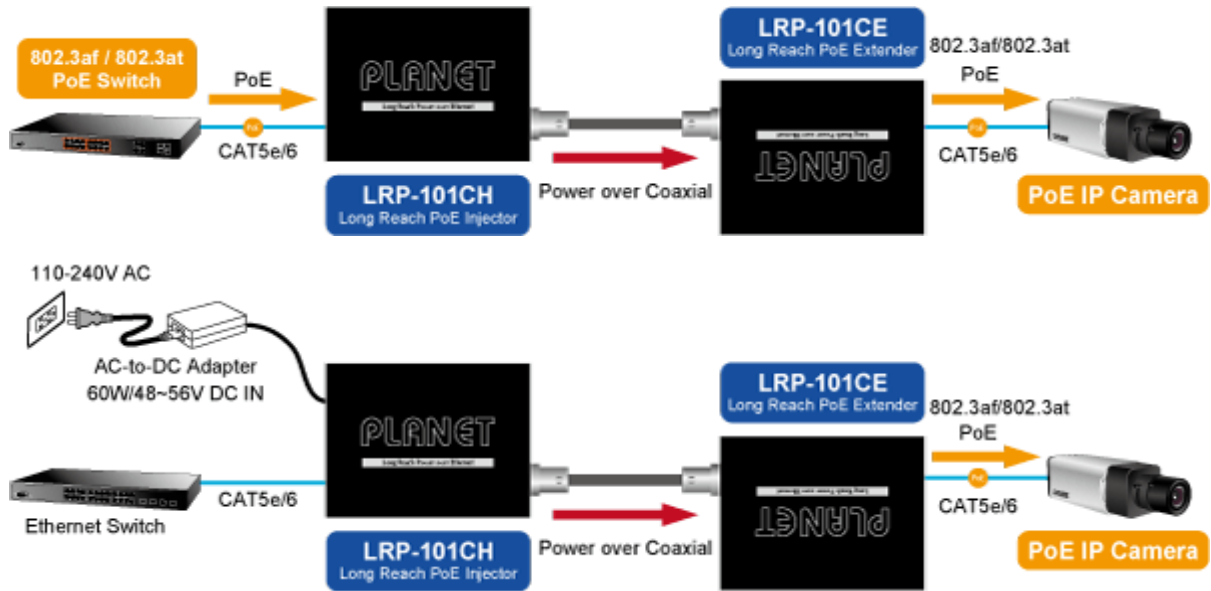

[Ostatní download](#)