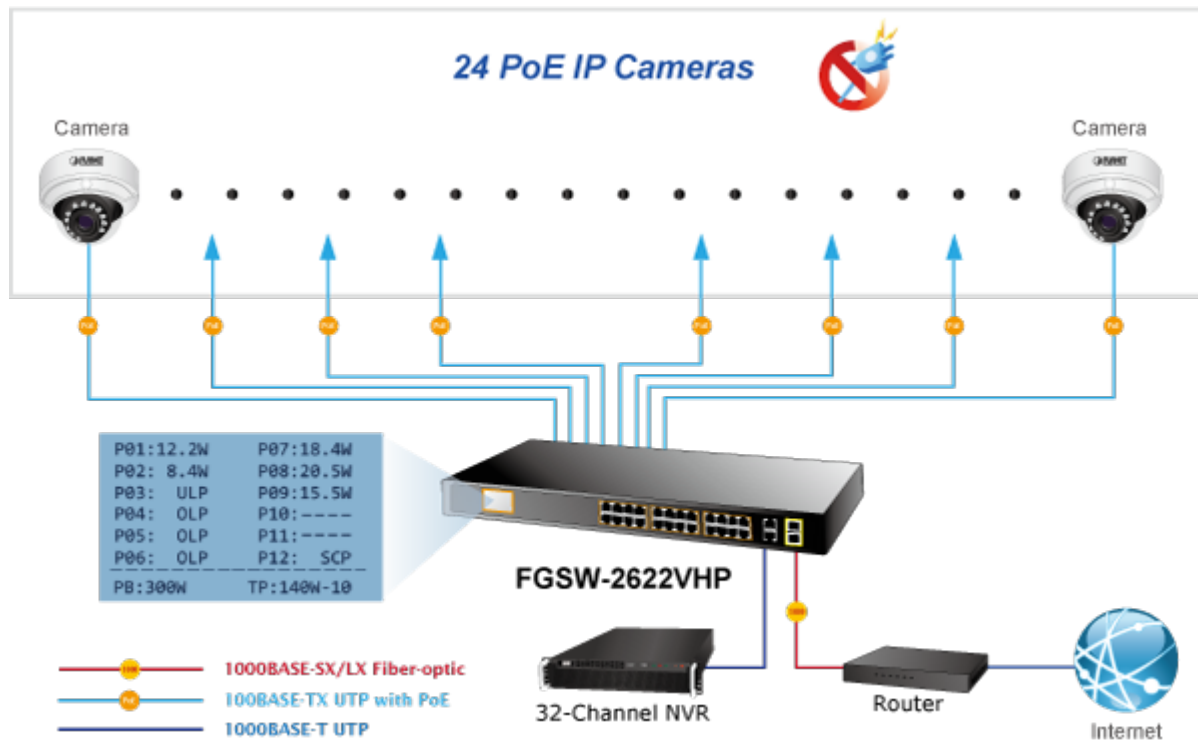

2 Gigabitové porty 1000Base-Tp/SFP. 24 portů 10/100Base-TX s možností napájení dalších IEEE 802.3at zařízení, celkový výkon 300W. Extend mód pro spojení rychlostí 10Mb/s do vzdálenosti až 150-250m na UTP dle použitého vedení včetně napájení PoE.

LCD displej pro info o napájení, portové VLAN. ESD ochrany, interní AC zdroj.

Jedná se o 24portový 10/100Mbit fast ethernet switch se 2x Gigabitovými TP/SFP rozhraními. Umožňuje napájet další zařízení jako jsou IP kamery, VoIP telefony a WiFi přístupové body. Zařízení disponuje plně propustnou rychlou interní páteří sběrnic. Gigabitová rozhraní poskytují další možnosti rozšiřitelnosti, flexibility a integrace v síti. LCD displej na předním panelu informuje o aktuálním vytížení PoE.

ZÁKLADNÍ SPECIFIKACE

Fyzické vlastnosti:

Porty: 24 x RJ-45 10/100BASE-TX, 2 x RJ-45 10/100/1000BASE-T, 2 x miniGBIC SFP 10000BASE-SX/LX

Paměť: 8k MAC adres

Propustnost: sběrnice 12,8 Gbps, provozně 9,5 Mpps (64B)

POE funkce:

Celkový napájecí výkon: IEEE 802.3af, IEEE 802.3at, 300 W

Počet injektorů: 24 x až 30 W

Typ napájení: End-span

Pokročilé funkce:

- 1. Automatická detekce napájených zařízení
- 2. Extended mód 10Mb/s s dosahem až 250m