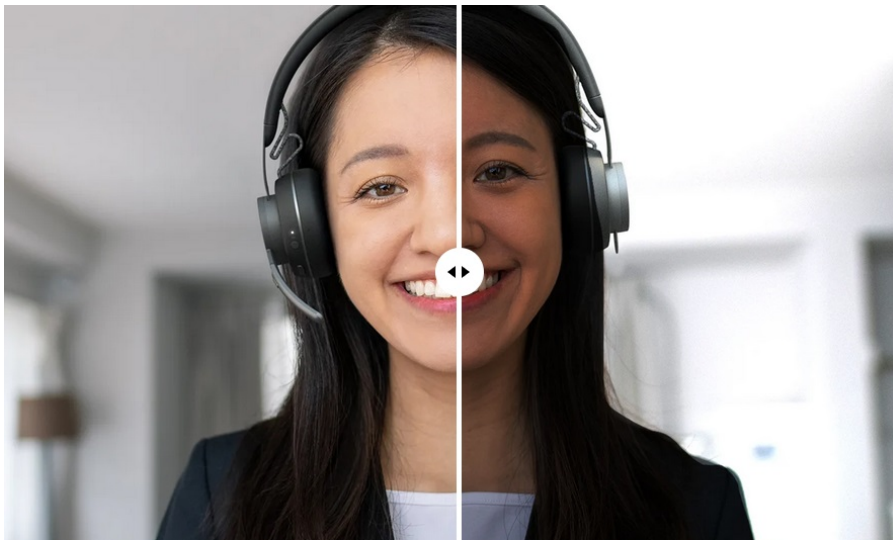

Webkamera Logitech Brio 4K Stream Edition pro špičkové videokonference a distanční komunikaci od vašeho pracovního nebo domácího stolu. **Vysoké rozlišení 4K UHD** zachytí každý detail a obraz do nejmenších drobností a **technologie RightLight 3** nastaví optimální jas vzhledem ke světelným podmínkám v místnosti. V případě potřeby nadstandardní plynulosti videa můžete video zachytit ve **Full HD kvalitě při 60 snímcích za sekundu**. To oceníte například při náročnějším streamování videa.

Díky **duálním všesměrovým mikrofónům** zachytí hlas během hovorů jasně a čistě. Záběr vaší osoby lze nastavit pomocí **3 režimů zorného pole**. Dostupné předvolby v **aplikaci Logi Tune** vám umožní zabrat větší část okolního prostředí, nebo se naopak zaměřit jen na vás. Pomocí **funkce Windows Hello** se rychle, bezpečně a bez hesla přihlásíte do svého PC systému.

Logitech Brio 4K Stream Edition

Webová kamera zaměřená na streamování, a to ve vysoké kvalitě **4K Ultra HD** s rychlostí 30 snímků za vteřinu či v rozlišení **Full HD** s rychlostí 60 snímků za vteřinu. Technologie **HDR** umožní zobrazení v živějších, realističtějších barvách i za slabého osvětlení. Potěší také široké **zorné pole 90°**, které zabírá více pozadí. Lze též vybrat užší 65° nebo 78°, které se zaměřuje více na vás. Prostřednictvím funkce **neutralizování pozadí** si zachovávejte upravený, profesionální vzhled, i když jste v členitém prostředí. Vyberte si ze **tří inteligentních režimů pozadí**: rozmazání, odstranění či přepínání. Kamera též umožňuje rychlé přihlášení do systému Windows pomocí **Windows Hello**.