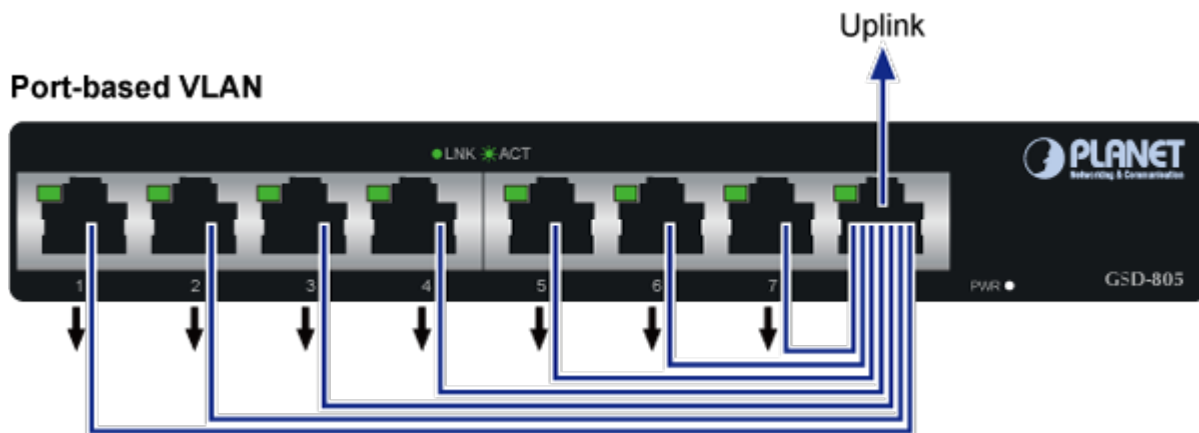

SWITCH PLANET GSD-805V2

Cena celkem:	1 350 Kč
	(bez DPH: 1 116 Kč)
Běžná cena:	1 485 Kč
Ušetříte:	135 Kč
Kód zboží:	NETPLA1410
Part No.:	GSD-805
Záruka:	38 měs.
Stav:	Nové zboží

Popis

PLANET GSD-805v2

8portový Gigabitový desktopový přepínač. Portové VLAN s možnou izolací portů. ESD+EFT ochrany proti elektrostatické a přepětí. Energeticky úsporný dle IEEE 802.3az. Kovová skříň, interní napájecí zdroj, bez ventilátorů.

Gigabitové přepínače v miniaturním provedení pro stolní použití. Mají plnou propustnost, jsou neblokující, vybaveny architekturou Store and Forward.

ZÁKLADNÍ SPECIFIKACE

Fyzické vlastnosti:

Porty: 8 x RJ-45 10/100/1000BASE-T

Paměť: 8k MAC adres, 1Mbit buffer

Propustnost: sběrnice 16 Gbps, provozně 11,9 Mpps (64B)

Podpora přenosu: JumboFrame 9KB

Provedení: desktop

Napájení: interní zdroj 100-240V AC, 50/60Hz, 0.2A, celkový příkon 2,4W

Ochrana: ESD do 4KV

Provozní teplota: 0 až 50°C

Rozměry: 168 x 93 x 32 mm

Hmotnost: 428 g

Intelligent Power Savings

Mobile Network