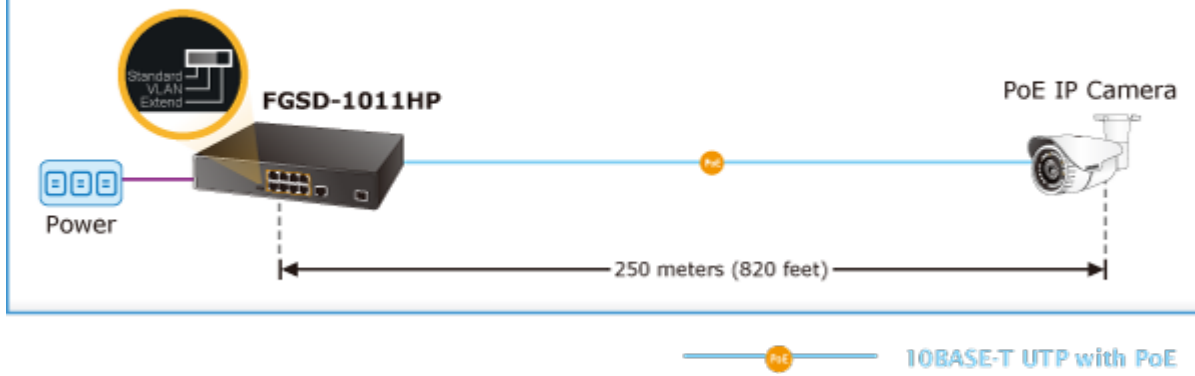

Popis

PLANET FGSD-1011HP

PoE přepínač s výkonem 120 W, 8x 10/100Base-TX s možností napájení dalších IEEE 802.3af zařízení, dva uplink 1000Base-X porty 1x TP a 1x SFP.

DIP přepínače pro nastavení, portové VLAN, Extend mód pro spojení do 250 m včetně PoE při 10Mb/s. ESD ochrany proti přepětí a elektrostatickému náboji.

Interní zdroj AC 100~240 V, bez ventilátorů.

10portový PoE přepínač, díky 8 PoE portům umožňuje napájet další zařízení jako jsou IP kamery, VoIP telefony a desktopové switche, při přepnutí do Extend módu to je možné při rychlosti 10Mb/s až do vzdálenosti 250m (délka spojení závislá na použitém UTP vedení, konektorech a provedení; praktická zkušenost spojení <200m).

Rozměry: 220 x 150 x 44 mm

Hmotnost: 1220 g

POE funkce:

Celkový napájecí výkon: 120 W, IEEE 802.3af, IEEE 802.3at

Počet injektorů: 8x až 30 W

Typ napájení: End-span

Pokročilé funkce:

1. Extended mód 10 Mb/s s dosahem až 200 m

Fast Ethernet PoE+ Switch with Two Gigabit Uplink Ports

Extend Mode

VLAN Isolation Mode

8 PoE IP Cameras

FGSD-1011HP

Gigabit Uplink

-  100BASE-TX UTP with PoE
-  1000BASE-T UTP
-  1000BASE-SX/LX Fiber-optic