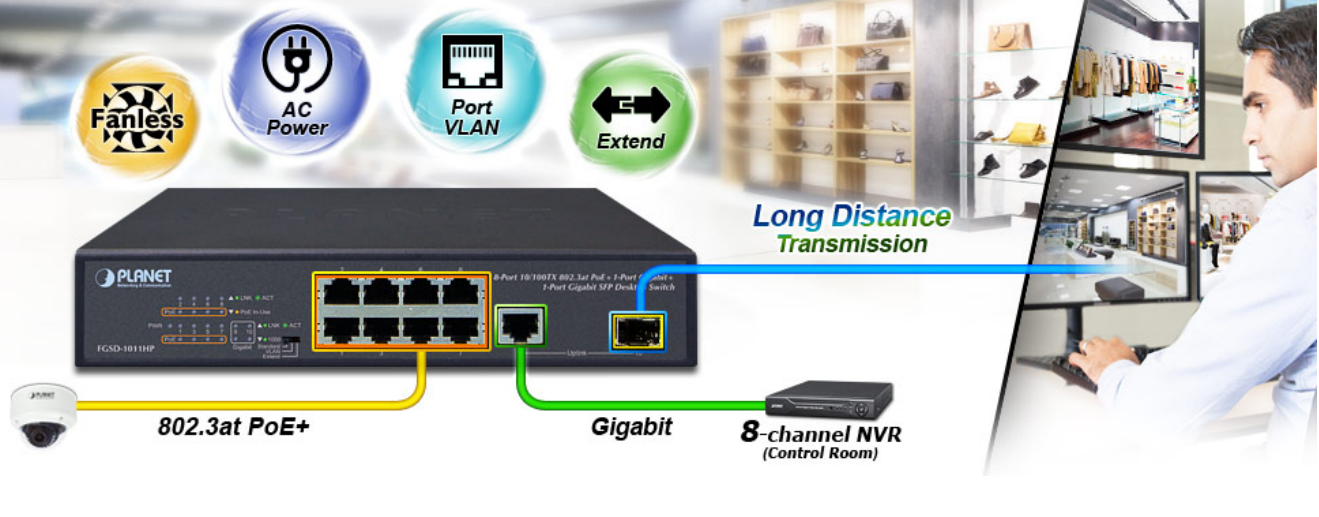

Popis

PLANET FGSD-1011HP

PoE přepínač s výkonem 120 W, 8x 10/100Base-TX s možností napájení dalších IEEE 802.3af zařízení, dva uplink 1000Base-X porty 1x TP a 1x SFP.

DIP přepínače pro nastavení, portové VLAN, Extend mód pro spojení do 250 m včetně PoE při 10Mb/s. ESD ochrany proti přepětí a elektrostatickému náboji.

Interní zdroj AC 100~240 V, bez ventilátorů.

10portový PoE přepínač, díky 8 PoE portům umožňuje napájet další zařízení jako jsou IP kamery, VoIP telefony a desktopové switche, při přepnutí do Extend módu to je možné při rychlosti 10Mb/s až do vzdálenosti 250m (délka spojení závislá na použitém UTP vedení, konektorech a provedení; praktická zkušenost spojení <200m).

Rozměry: 220 x 150 x 44 mm

Hmotnost: 1220 g

POE funkce:

Celkový napájecí výkon: 120 W, IEEE 802.3af, IEEE 802.3at

Počet injektorů: 8x až 30 W

Typ napájení: End-span

Pokročilé funkce:

1. Extended mód 10 Mb/s s dosahem až 200 m

Fast Ethernet PoE+ Switch with Two Gigabit Uplink Ports

Extend Mode

VLAN Isolation Mode

8 PoE IP Cameras

FGSD-1011HP

Gigabit Uplink

-  100BASE-TX UTP with PoE
-  1000BASE-T UTP
-  1000BASE-SX/LX Fiber-optic