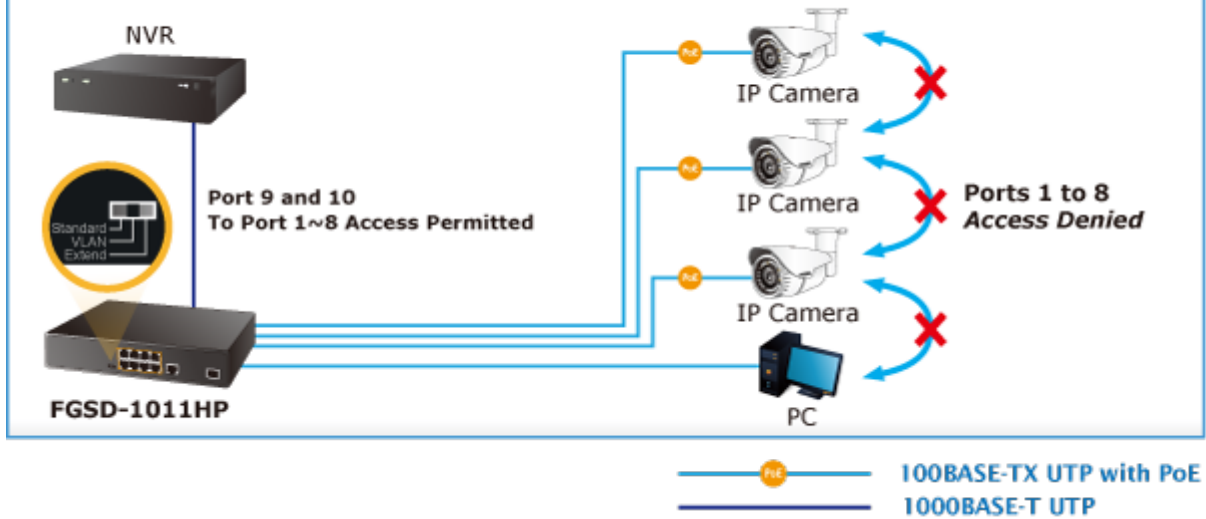

Popis

PLANET FGSD-1011HP

PoE přepínač s výkonem 120 W, 8x 10/100Base-TX s možností napájení dalších IEEE 802.3af zařízení, dva uplink 1000Base-X porty 1x TP a 1x SFP.

DIP přepínače pro nastavení, portové VLAN, Extend mód pro spojení do 250 m včetně PoE při 10Mb/s. ESD ochrany proti přepětí a elektrostatickému náboji.

Interní zdroj AC 100~240 V, bez ventilátorů.

10portový PoE přepínač, díky 8 PoE portům umožňuje napájet další zařízení jako jsou IP kamery, VoIP telefony a desktopové switche, při přepnutí do Extend módu to je možné při rychlosti 10Mb/s až do vzdálenosti 250m (délka spojení závislá na použitém UTP vedení, konektorech a provedení; praktická zkušenost spojení <200m).

Rozměry: 220 x 150 x 44 mm

Hmotnost: 1220 g

POE funkce:

Celkový napájecí výkon: 120 W, IEEE 802.3af, IEEE 802.3at

Počet injektorů: 8x až 30 W

Typ napájení: End-span

Pokročilé funkce:

1. Extended mód 10 Mb/s s dosahem až 200 m

Fast Ethernet PoE+ Switch with Two Gigabit Uplink Ports

Extend Mode

VLAN Isolation Mode

8 PoE IP Cameras

FGSD-1011HP

Gigabit Uplink

-  100BASE-TX UTP with PoE
-  1000BASE-T UTP
-  1000BASE-SX/LX Fiber-optic