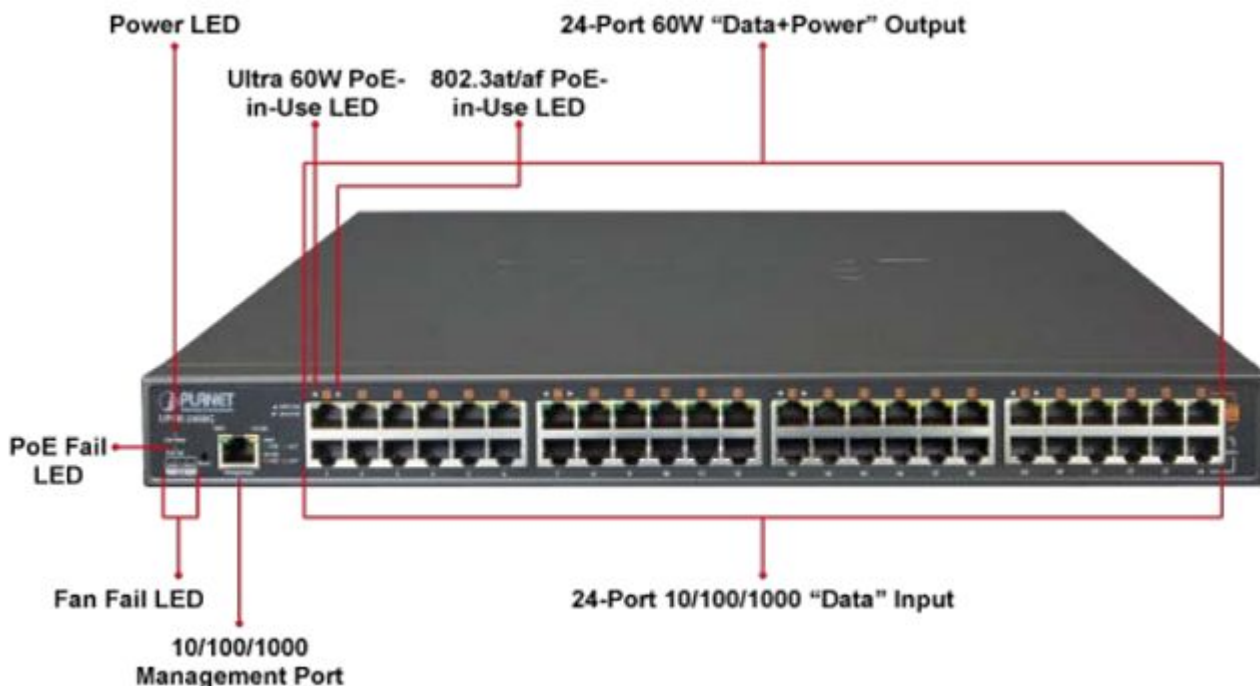

PLANET UPOE-2400G

Cena celkem:	30 508 Kč (bez DPH: 25 213 Kč)
Běžná cena:	33 558 Kč
Ušetříte:	3 051 Kč
Kód zboží:	NETPLA1387
Part No.:	UPOE-2400G
Záruka:	38 měs.
Stav:	Nové zboží

Popis

PLANET UPOE-2400G

24portový Ultra PoE+ injektor pro napájení po Ethernetovém kabelu, standard **IEEE 802.3bt PoE++ (8x až 95 W/port + 16x až 75 W/port)**, 24x port data-in, 24x port data+power out.

Web správa, watchdog, scheduler, SNMP trap. Napájení AC 230 V, instalace 19"/1U.

Ultra PoE+ (power over ethernet) Injektor HUB pro napájení vícepříkonových zařízení IEEE 802.3bt po ethernetu. Je navržen pro napájení zařízení jako jsou PTZ nebo Speedome IP kamery, Wi-Fi přístupové body, VoIP telefony a terminálové stanice včetně LCD monitorů.

K dispozici je celkem 16 portů s **celkovým napájecím výkonem 800 W**, injektor je průchozí, napájení přidružuje na již stávající ethernet Cat5/5e/6 vedení.

ZÁKLADNÍ SPECIFIKACE

Rozhraní: 24x RJ-45 10/100/1000 Mbps : 24x Data input, 24x PoE (Data + Power) output, 1x RJ-45 port konzole