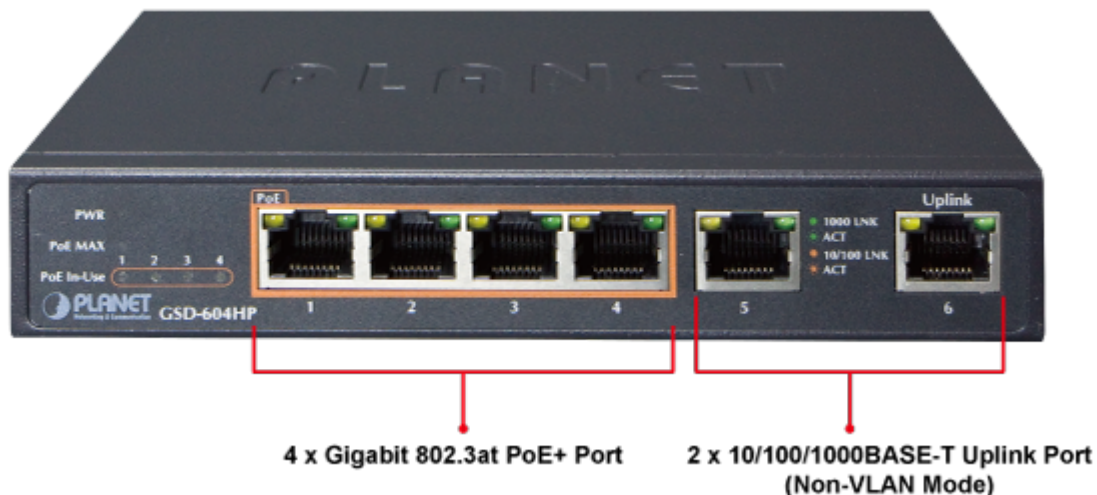

SWITCH PLANET GSD-604HP

Cena celkem:	1 813 Kč (bez DPH: 1 499 Kč)
Běžná cena:	1 995 Kč
Ušetříte:	181 Kč
Kód zboží:	NETPLA1368
Part No.:	GSD-604HP
Záruka:	38 měs.
Stav:	Nové zboží

Popis

PLANET GSD-604HP

Gigabitový přepínač **6 portů 1000 Base-T** z toho 4 porty s **PoE injektorem 802.3at**, napájecí výkon až **55 W**. Portové **VLAN**, ochrana proti smyčkám, **PoE Extend režim (až 250 m při 10 Mbps)**. Externí napájecí zdroj, kovové provedení, bez ventilátorů (fanless).

Gigabitový 6portový přepínač se 4 PoE (power over ethernet) porty pro centralizované napájení zařízení po ethernetu jako jsou IP kamery, WiFi prvky nebo VOIP telefony. Zařízení je svým provedením vhodné jak pro instalaci do domácích nebo kancelářských prostorů, je vhodné i pro aplikace v lokálních rozvaděčích. Portové VLAN zajistí oddělený provoz mezi napájenými porty, porty bez PoE slouží jako uplink a pro sdružený provoz k připojení NVR nebo NAS.

ZÁKLADNÍ SPECIFIKACE

Fyzické vlastnosti:

Porty: 2x RJ-45 10/100/1000 Base-T, 4x GbE RJ-45 IEEE 802.3at/af PoE

Paměť: 8k MAC adres

Propustnost: sběrnice 12 Gbps, provozně 8,92 Mpps

Podpora přenosu: JumboFrame 9 KB

Provedení: desktop

Napájení: externí napájecí zdroj DC 54 V, vlastní příkon <5 W

Ochrana: ne

Provozní teplota: 0 až +50 °C

Rozměry: 160 x 92,5 x 28 mm

Hmotnost: 374 g

POE funkce:

Celkový napájecí výkon: 55 W, IEEE 802.3af, IEEE 802.3at