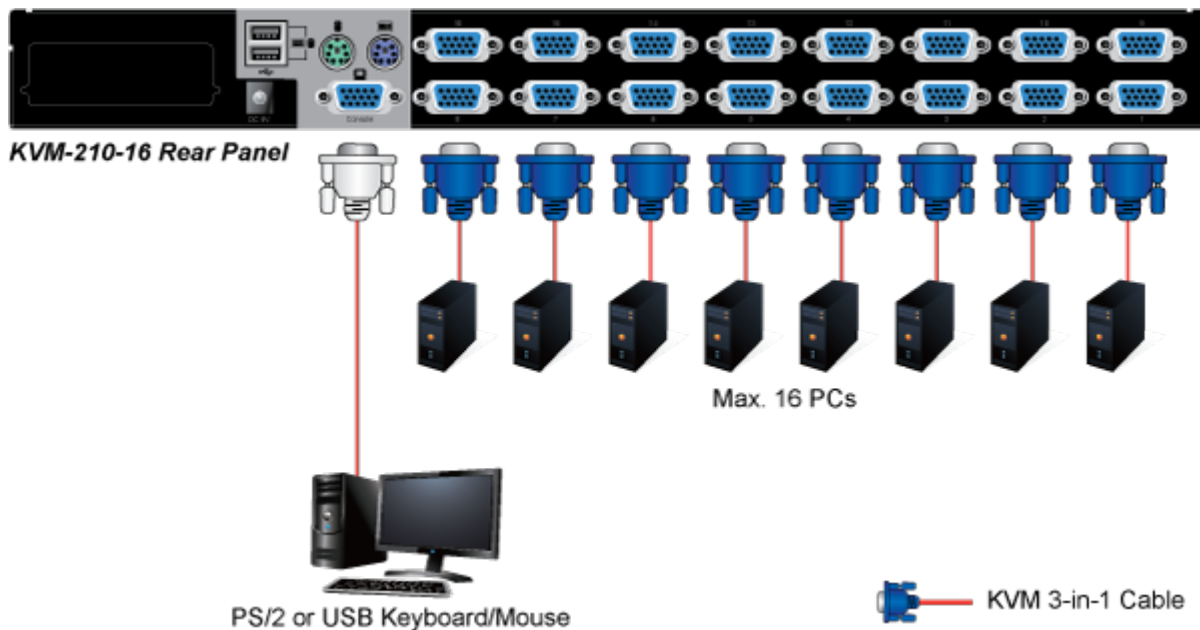

NETPLA1353

Part No.:

KVM-KC1-5

Záruka:

26 měs.

Stav:

Nové zboží

Popis

PLANET KVM-KC1-5

Propojovací kabel délky 5 m pro KVM přepínače a konzole řady 210. Integruje do jediného kabelu VGA, USB a PS/2 konektory. Na straně KVM je pouze jediný konektor DB15HD.

ZÁKLADNÍ SPECIFIKACE

Konektor 1: VGA (F)**Konektor 2:** VGA (F), USB, 2 x PS/2**Délka:** 5 m**Barva:** černá

[Ostatní download](#)