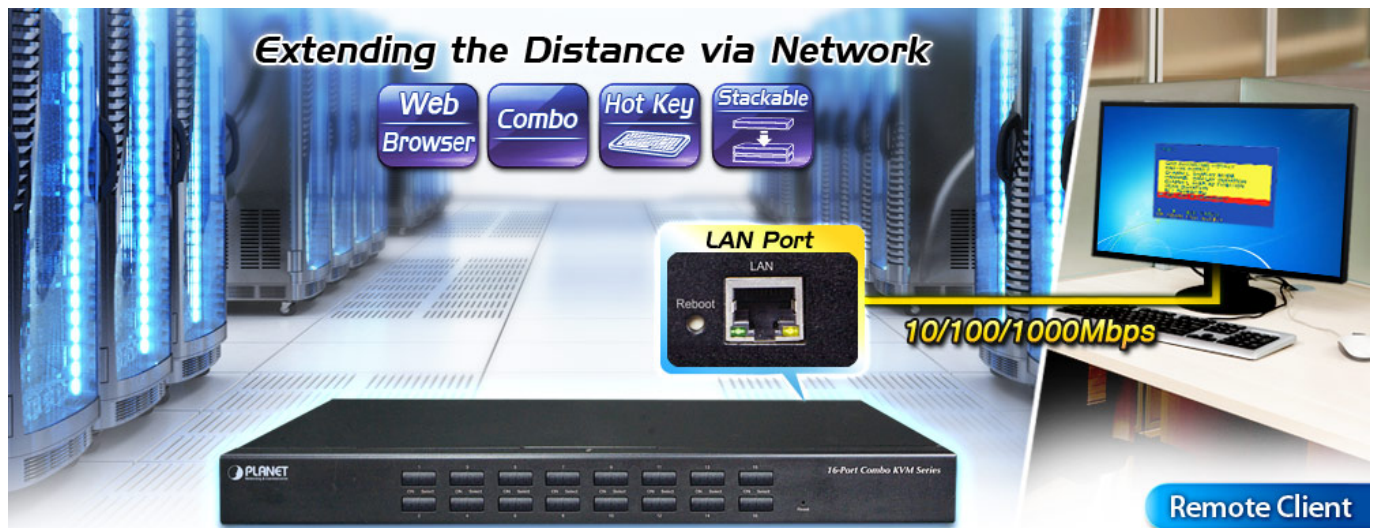

### PLANET IKVM-210-08

Vzdálené ovládání 8 počítačů po IP, vzdálené ovládání utilitou pro OS Windows, přenos obrazu s kompresí H.264. Lokální rozhraní VGA, USB, PS/2. LAN 1x 1000Base-T. Management PC může být pouze na platformě Windows. Ovládané počítače už jsou na OS nezávislé (Win, Linux, Mac...). Kaskádováním s klasickými KVM je možné ovládat až 64 stanic.

1 propojovací kabel délky 1,8 m v balení. Jednotka pro vzdálené ovládání několika počítačů přes internet nebo LAN síť díky interní možnosti hardwarového enkódování a přepínání periferních portů jako jsou video výstup, klávesnice a myš.

Fyzicky se přenáší obraz z připojených počítačů nebo serverů, řešení vzdáleného ovládání je absolutně nezávislé na instalovaných operačních systémech, je umožněn přístup do BIOSu ovládaného stroje.

Uživatel tak může spravovat až 8 počítačů, mezi jednotlivými vstupy se lze operativně elektronicky přepínat. Zařízení lze kaskádovat s dalšími KVM (keyboard-video-mouse) přepínači, jako jsou např. modely Planet KVM-210, počet ovládaných počítačů tak lze přímo rozšířit na počet 64 PC stanic.