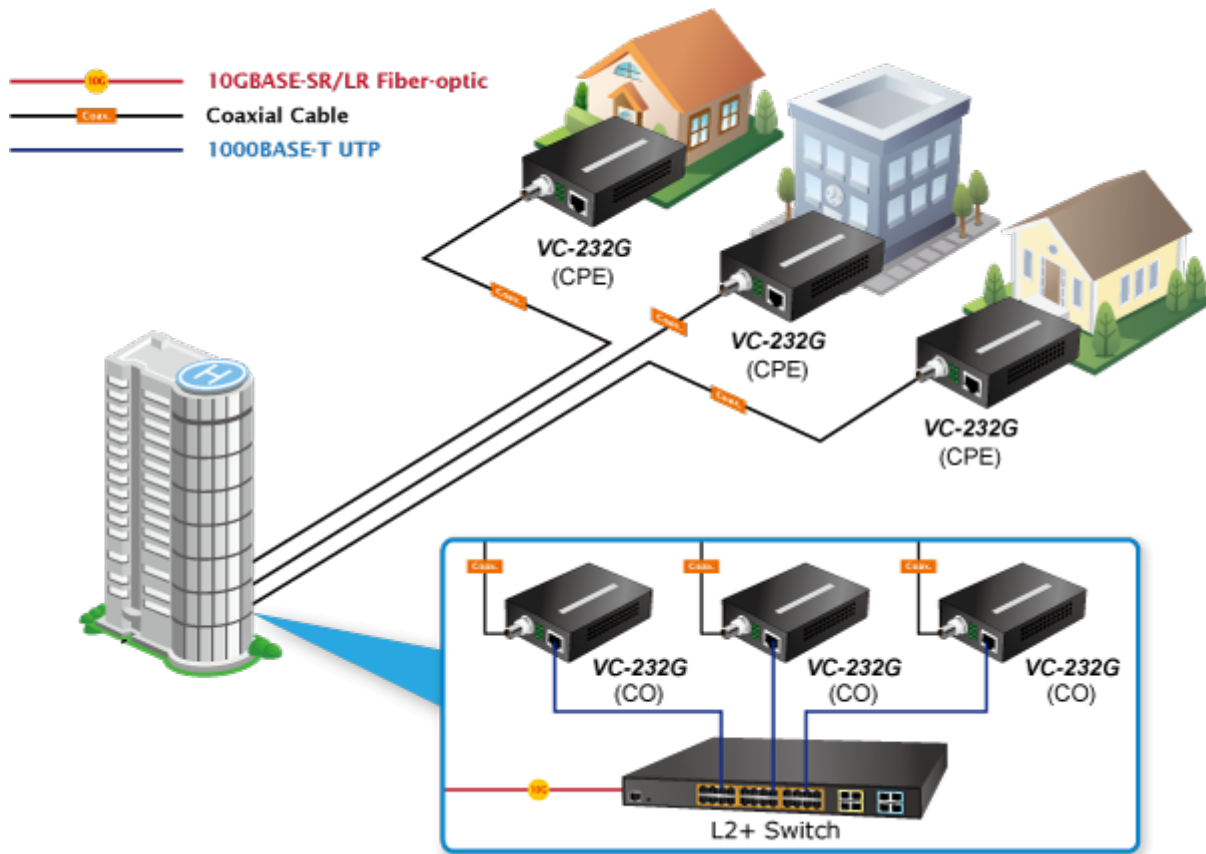

KONVERTOR PLANET VC-232G

Cena celkem:	4 028 Kč (bez DPH: 3 329 Kč)
Běžná cena:	4 431 Kč
Ušetříte:	403 Kč
Kód zboží:	NETPLA1259
Part No.:	VC-232G
Záruka:	26 měs.
Stav:	Nové zboží

Popis

PLANET VC-232G

Ethernet po koaxiálním vedení (technologie VDSL2). 1x LAN RJ-45, 1x VDSL2 BNC (koaxiální). Transparentní bridge. G.993.2 VDSL2, G.993.5 G.Vectoring + G.INP. Napájení DC 5 V/ 2 A (zdroj je součástí balení).

Kapacitně 200/100 Mbps na 200 m. Dosah až 1,4 km. Nastavení DIP přepínači, volitelně Master (CO) / Slave (CPE).

LRE (Long Reach Ethernet) konvertor ethernetu na VDSL2 (Very-high-data-rate Digital Subscriber Line 2) konvertor ethernetu dovoluje přenést data koaxiálním vedením až 200 Mbitů/s na 200 m nebo 30 Mbitů/s do vzdálenosti až 1,4 km, přenosové rychlosti dle stavu a kvality použitého koaxiálního kabelu. Lze využít původní koaxiální rozvody včetně anténních. Zařízení je univerzální jako master (CO) / slave (CPE) jednotka, nastavení režimu přepínačem. Jednotka podporuje VDSL2 operační módy dle přenosových profilů "17a" a "30a", volbu dle "band Plan997" a G.993.5 G.Vectoring & G.INP postihující symetrický přenos dat vyšší rychlostí i na souběžném vedení.

ZÁKLADNÍ SPECIFIKACE

Porty:

1x 10/100Base-TX, RJ-45

1x VDSL, BNC konektor, dosah 1,4 km

Podpora přenosu: až 9kB (JumboFrame)

Soulad s normami: IEEE 802.3, IEEE 802.3u, IEEE 802.3ab, IEEE 802.3x, IEEE 802.3p **Transparentní pro:** IEEE 802.1Q VLAN tag

?200m ->95Mbps/200Mbps

?400m ->82Mbps/175Mbps

?600m ->59Mbps/151Mbps

?800m ->37Mbps/122Mbps

Příklady aplikací:

Point to Point Application

 [Kompatibilní VDSL2 produkty](#)

 [Ostatní download](#)
