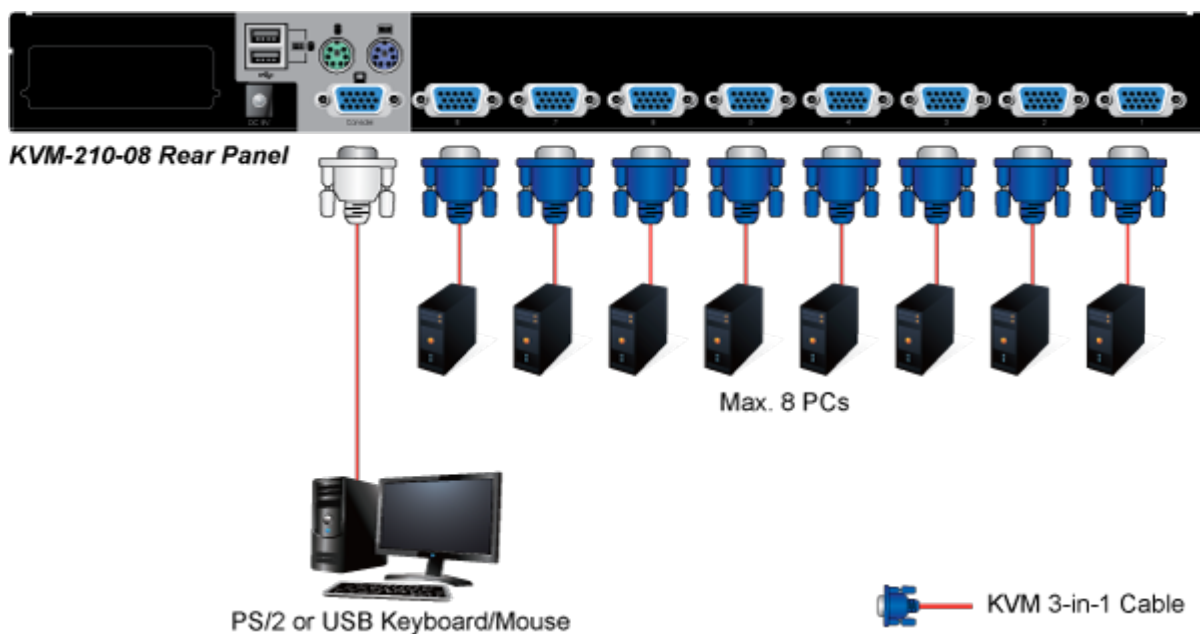

Popis**XtendLan KVM-210-08**

KVM přepínač pro ovládání 8 počítačů z jedné klávesnice, monitoru a myši. On Screen Display, hot keys, skenovací režim. Je možné kaskádovat až 8 KVM přepínačů a ovládat až 64 počítačů. Součástí balení je propojovací kabel délky 1,8 m.

ZÁKLADNÍ SPECIFIKACE

Porty: 8 x HDB-15, 1 x PS/2 pro klávesnici, 1 x PS/2 pro myš, 1 x VGA HDB-15, 2 x USB typ A

Max. kaskáda: až 8 KVM pro ovládání až 64 PC

Max. rozlišení: 2048 x 1536

Napájení: DC 9 V, 1 A

Provozní teplota: -10 až 50 °C

Rozměry: 432 x 155 x 44 mm, rack 1U

Hmotnost: 2,22 kg

F6:SET

OSD ACTIVATING HOTKEY
SWITCH HOTKEY
CHANNEL DISPLAY MODE
CHANNEL DISPLAY DURATION
CHANNEL DISPLAY POSITION
SCAN DURATION
SET PASSWORD