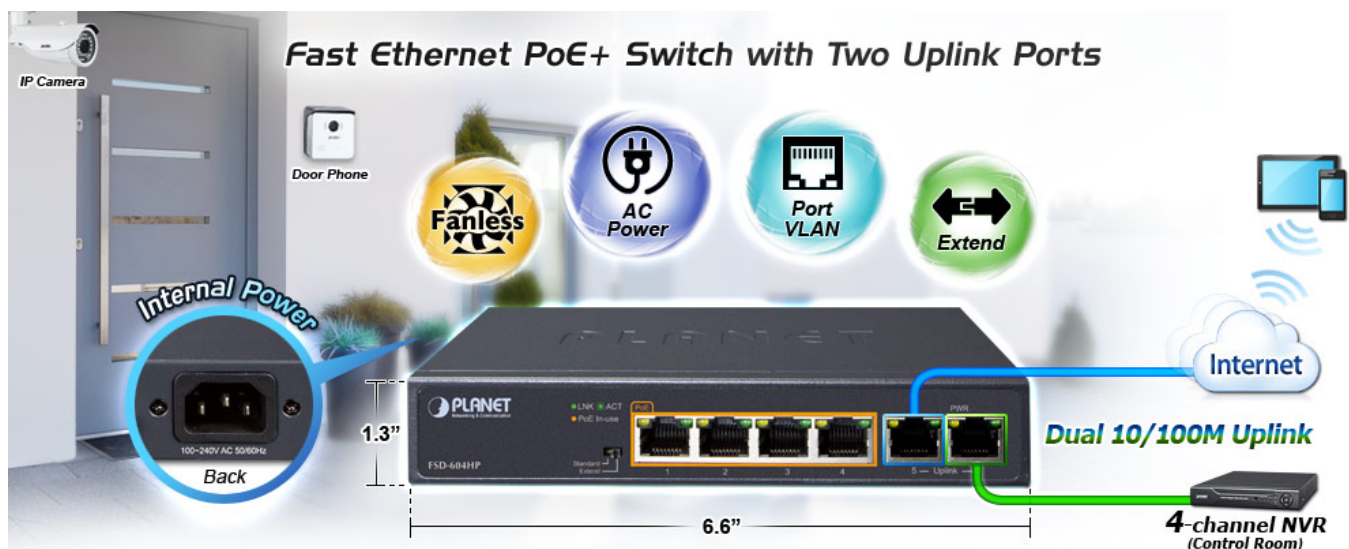

SWITCH PLANET FSD-604HP

Cena celkem:	998 Kč (bez DPH: 825 Kč)
Běžná cena:	1 098 Kč
Ušetříte:	100 Kč
Kód zboží:	NETPLA1227
Part No.:	FSD-604HP
Záruka:	38 měs.
Stav:	Nové zboží

Popis

PLANET FSD-604HP

6portový PoE přepínač 10/100Base-TX, včetně 4x Power over Ethernet injektorů (napáječů) standardu IEEE 802.3at, celkový výkon až 60 W.

Extend mód pro spojení rychlostí 10 Mb/s do vzdálenosti až 150-200 m na UTP dle použitého vedení včetně napájení PoE. Portové VLAN na PoE portech.

Automatická detekce 10/100 Mbps a zkřížení kabelů. ESD+EFT ochrany, bez ventilátorů, napájení vnitřní AC 230 V.

Nespravovaný přepínač vhodný pro CCTV kamerové IP systémy. Má malé rozměry, nízký příkon a možnost dále napájet Power over Ethernet koncová zařízení podle standardu IEEE 802.3at. Umožňuje připojit a napájet zařízení ethernet rychlostí 10Mb/s do vzdálenosti až 250m na klasické UTP kabeláži, jednotlivé porty s PoE napájením lze provozně oddělit portovými VLAN.

250m je teoretické maximum závislé na kvalitě kabeláže a konektorů, v běžných podmínkách je reálná vzdálenost 150 m. Dle našich testů je reálná vzdálenost na kvalitním kabelu Cat 6 200 metrů, na kabelu Cat 5e 150 metru +- 10%.

ZÁKLADNÍ SPECIFIKACE

Fyzické vlastnosti:

Porty: 6 x RJ-45 10/100BASE-TX

Paměť: 2k MAC adres, buffer 1536 b

Propustnost: sběrnice 1,2 Gbps, provozně 0,89 Mpps (64b)

Provedení: desktop