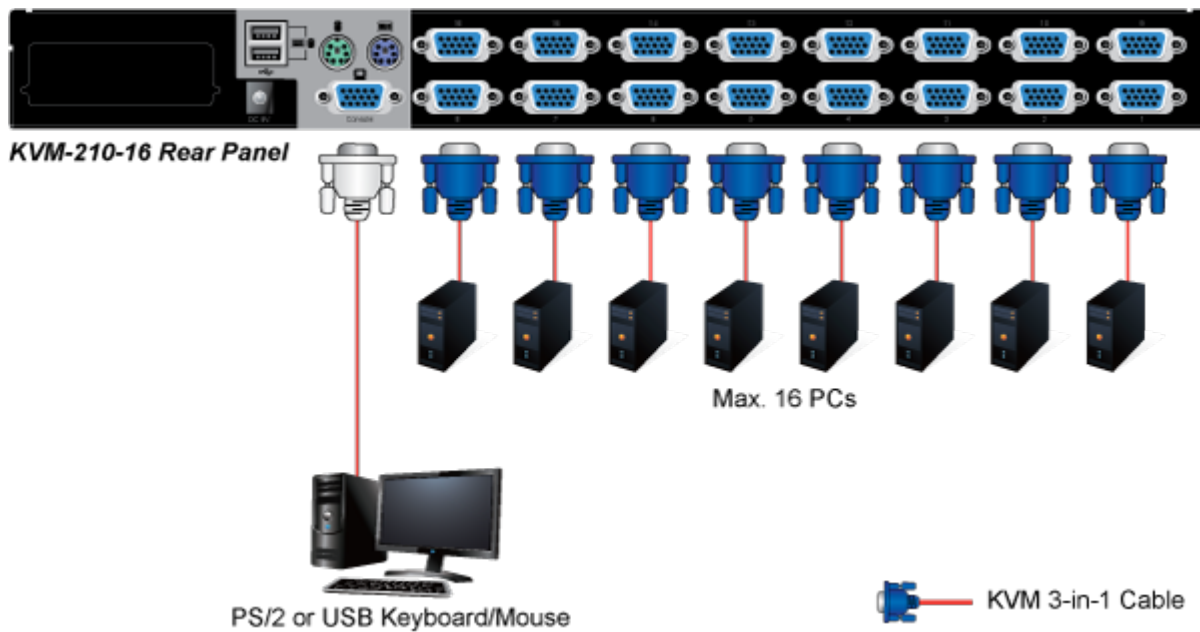

NETPLA1224

Part No.:

KVM-KC1-3

Záruka:

26 měs.

Stav:

Nové zboží

Popis

PLANET KVM-KC1-3

Propojovací kabel délky 3 m pro KVM přepínače a konzole řady 210. Integruje do jediného kabelu VGA, USB a PS/2 konektory. Na straně KVM je pouze jediný konektor DB15HD.

ZÁKLADNÍ SPECIFIKACE

Konektor 1: VGA (F)**Konektor 2:** VGA (F), USB, 2 x PS/2**Délka:** 3 m**Barva:** černá

[Ostatní download](#)