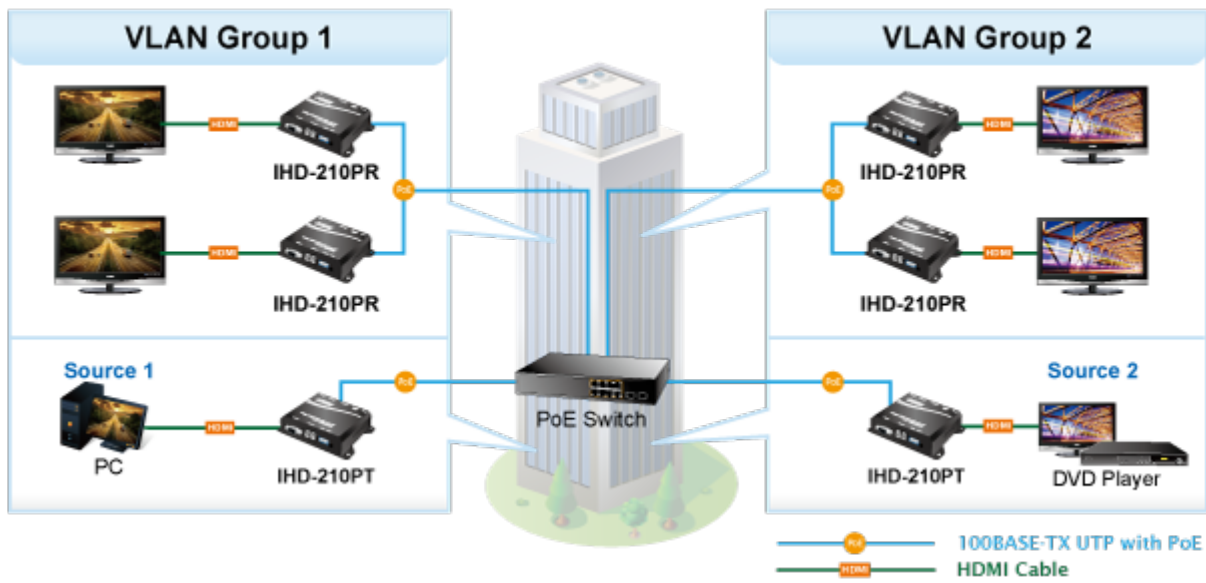

Popis

PLANET IHD-210PT

Vysílač distribuce pro extender přes síť LAN (ethernet), podpora rozlišení Full HD, komprese H.264. Přenos 64 nezávislých kanálů. Podpora identifikace EDID a ochrany HDCP. Spojení bod-bod nebo multicast. Správa utilitou, IR vysílač pro ovládání, VESA montáž, napájení PoE nebo adaptérem. Řešení pro IP distribuci video prezentací v prostředí LAN pro účely zobrazení na panelech. Jednotky přenosu podporují několik režimů od spojení vysílač-přijímač po multicast spojení bod vysílač-přijímače v režimech zobrazení pro jednotlivé monitory.

Video obraz lze zabezpečit proti zcizení obsahu metodou EDID, lze řídit kvalitu přenosu a vyhlazení videa pro kvalitní výstup.

ZÁKLADNÍ SPECIFIKACE

Vlastnosti:

- LAN port RJ-45, 100Base-TX, standardy: IEEE 802.3, IEEE 802.3u
- HDMI výstup, A typ (samice), slučitelné s HDMI 1.4a
- správa utilitou, přepínání kanálů pomocí DIP přepínače
- identifikace rozlišení dle EDID (Extended display identification data)
- zabezpečení přenosu HDCP (High-bandwidth Digital Content Protection)
- IR senzor na kabelu pro dálkové ovládání zdroje

Konektory: 1 x RJ-45, 1 x HDMI výstup, 1 x RS-232, 1 x IR výstup

Podporovaná rozlišení: 1080p, 1080i, 720p, 480p, 480i

Počet jednotek v síti: <64

Network Configuration

Video Extension from One to Many Units