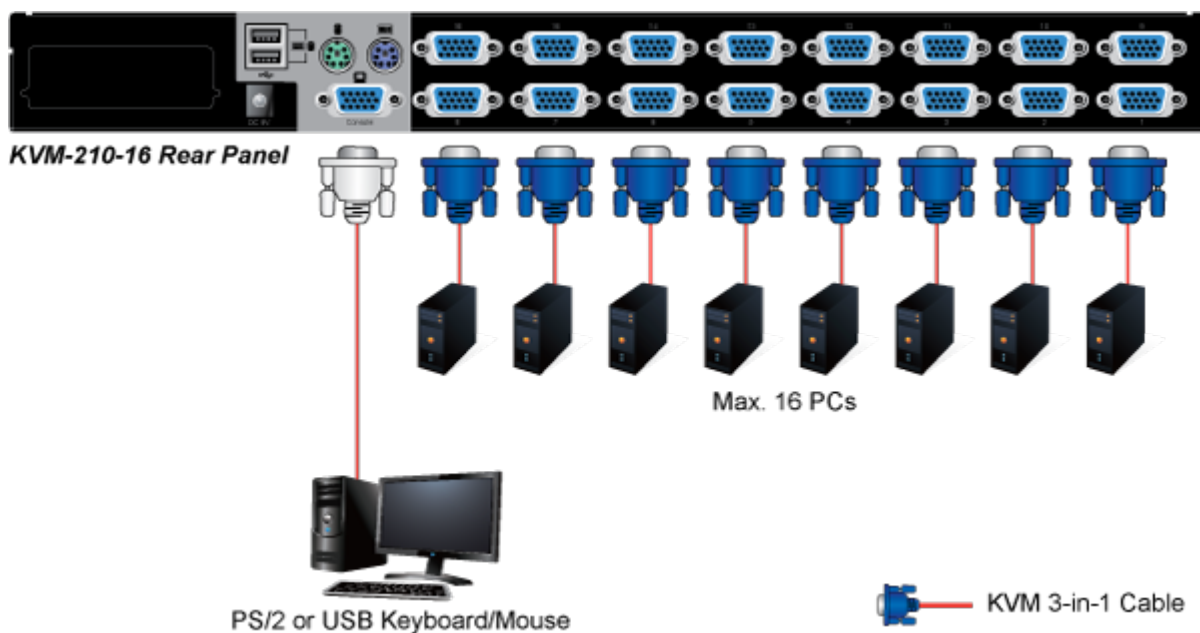

KABEL PLANET KVM-KC1-1.8

Cena celkem:	258 Kč (bez DPH: 214 Kč)
Běžná cena:	284 Kč
Ušetříte:	26 Kč
Kód zboží:	NETPLA1191
Part No.:	KVM-KC1-1.8
Záruka:	26 měs.
Stav:	Nové zboží

Popis

PLANET KVM-KC1-1.8

Propojovací kabel délky 1,8 m pro KVM přepínače a konzole řady 210. Integruje do jediného kabelu VGA, USB a PS/2 konektory. Na straně KVM je pouze jediný konektor DB15HD.

ZÁKLADNÍ SPECIFIKACE

Konektor 1: VGA (F)

Konektor 2: VGA (F), USB, 2 x PS/2

Délka: 1,8 m

Barva: černá

[Ostatní download](#)