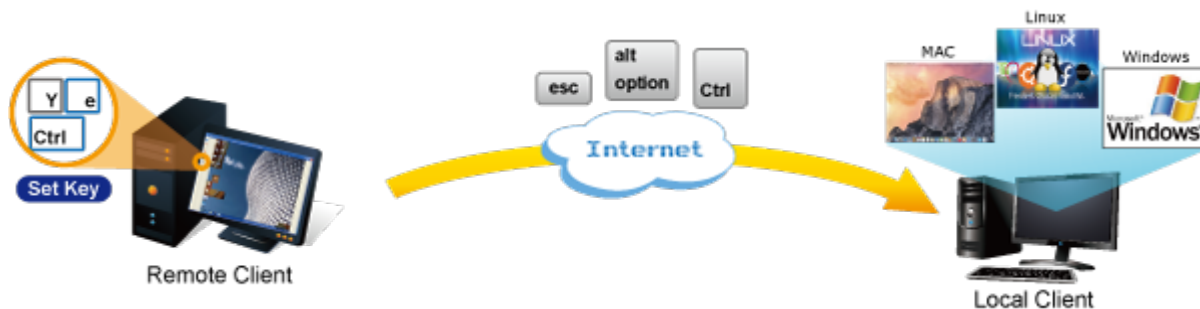

Vzdálené ovládání 16 počítačů po IP, vzdálené ovládání utilitou pro OS Windows, přenos obrazu s kompresí H.264. Lokální rozhraní VGA, USB, PS/2. LAN 1x 1000Base-T. Management PC může být pouze na platformě Windows. Ovládané počítače už jsou na OS nezávislé (Win, Linux, Mac...). Kaskádováním s klasickými KVM je možné ovládat až 64 stanic.

1 propojovací kabel délky 1,8 m v balení. Jednotka pro vzdálené ovládání několika počítačů přes internet nebo LAN síť díky interní možnosti hardwarového enkódování a přepínání periferních portů jako jsou video výstup, klávesnice a myš.

Fyzicky se přenáší obraz z připojených počítačů nebo serverů, řešení vzdáleného ovládání je absolutně nezávislé na instalovaných operačních systémech, je umožněn přístup do BIOSu ovládaného stroje.

Uživatel tak může spravovat až 16 počítačů, mezi jednotlivými vstupy se lze operativně elektronicky přepínat. Zařízení lze kaskádovat s dalšími KVM (keyboard-video-mouse) přepínači, jako jsou např. modely Planet KVM-210, počet ovládaných počítačů tak lze přímo rozšířit na počet 256 PC stanic.

Další vlastnosti:

- OSD a tlačítka pro lokální přepínání
- možná kaskáda až 8 KVM pro ovládání až 64 PC serverů/PC stanic
- připojitelné na klasická KVM která mají funkci hot-keys. Umožňuje pomocí jediného IKVM ovládat velké množství počítačů