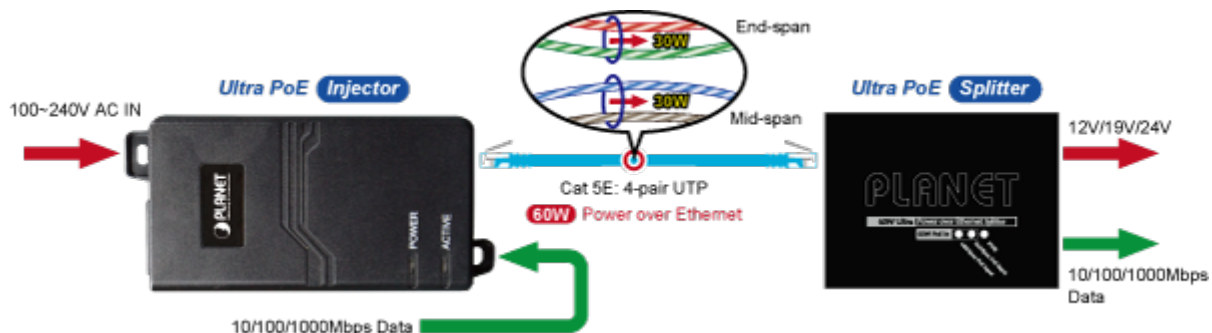

PLANET POE-172

Cena celkem:	1 662 Kč
	(bez DPH: 1 374 Kč)
Běžná cena:	1 828 Kč
Ušetříte:	166 Kč
Kód zboží:	NETPLA1157
Part No.:	POE-172
Záruka:	38 měs.
Stav:	Nové zboží

Popis

PLANET POE-172

"Power over Ethernet Injector" s maximální zatížitelností až 60 W pro napájení zařízení po ethernetu. Designovaný pro použití s kamerami PTZ, dotykovými monitory, VoIP aparáty nebo Wi-Fi přístupovými body. Napájení PoE lze realizovat i na gigabitovém ethernetu, napájení se přenáší po všech vodičích UTP/FTP ethernet vedení, injektor podporuje IEEE 802.3 / 802.3u / 802.3ab, 10/100/1000Base-T.

ZÁKLADNÍ SPECIFIKACE

Rozhraní: 2× RJ-45 10/100/1000 Mbps : 1× Data input, 1× PoE (Data + Power) output

Celkový napájecí výkon: do 60 W, IEEE 802.3at, IEEE 802.3af

Zatížitelnost portu: až 60 W

Napájení: 100–240 V AC, 50/60 Hz

Provozní teplota: 0 až 50 °C

Rozměry: 115 × 62,5 × 31 mm

Hmotnost: 235 g