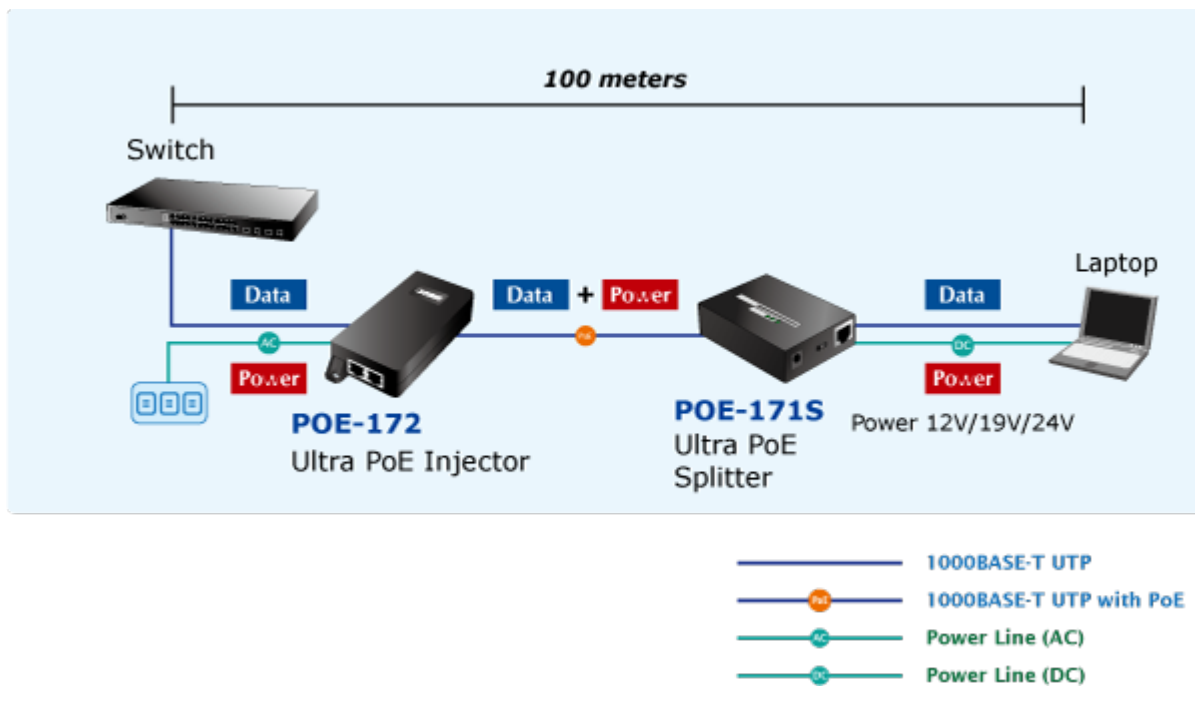

PLANET POE-172

Cena celkem:	1 662 Kč
	(bez DPH: 1 374 Kč)
Běžná cena:	1 828 Kč
Ušetříte:	166 Kč
Kód zboží:	NETPLA1157
Part No.:	POE-172
Záruka:	38 měs.
Stav:	Nové zboží

Popis

PLANET POE-172

"Power over Ethernet Injector" s maximální zatížitelností až 60 W pro napájení zařízení po ethernetu. Designovaný pro použití s kamerami PTZ, dotykovými monitory, VoIP aparáty nebo Wi-Fi přístupovými body. Napájení PoE lze realizovat i na gigabitovém ethernetu, napájení se přenáší po všech vodičích UTP/FTP ethernet vedení, injektor podporuje IEEE 802.3 / 802.3u / 802.3ab, 10/100/1000Base-T.

ZÁKLADNÍ SPECIFIKACE

Rozhraní: 2× RJ-45 10/100/1000 Mbps : 1× Data input, 1× PoE (Data + Power) output

Celkový napájecí výkon: do 60 W, IEEE 802.3at, IEEE 802.3af

Zatížitelnost portu: až 60 W

Napájení: 100–240 V AC, 50/60 Hz

Provozní teplota: 0 až 50 °C

Rozměry: 115 × 62,5 × 31 mm

Hmotnost: 235 g

 [Specifikace](#)

 [Manuál](#)

 [Ostatní download](#)