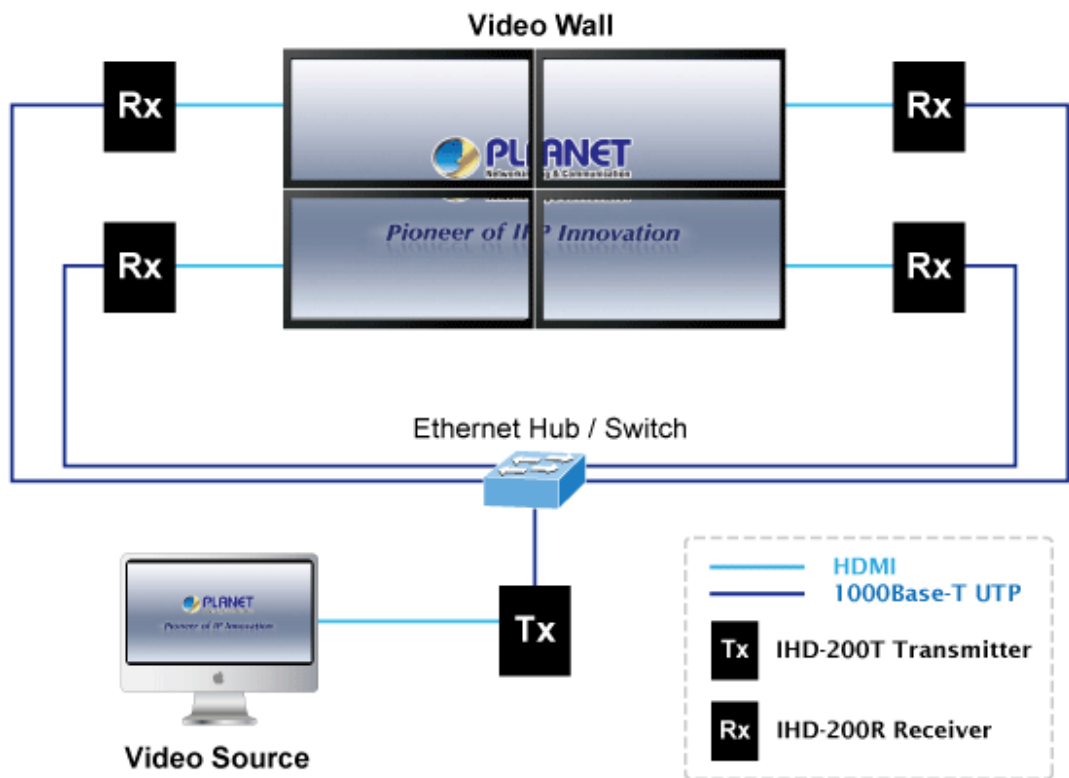

PŘIJÍMAČ PLANET IHD-200R

Cena celkem:	6 342 Kč (bez DPH: 5 241 Kč)
Běžná cena:	6 976 Kč
Ušetříte:	634 Kč
Kód zboží:	NETPLA1132
Part No.:	IHD-200R
Záruka:	26 měs.
Stav:	Nové zboží

Popis

Přijímač distribuce pro extender nebo video stěnu přes síť LAN (ethernet), podpora rozlišení HD až WUXGA. Přenos 16 nezávislých kanálů nebo 4 simultánních obrazů. Podpora funkce EDID. Spojení bod-bod nebo multicast. Web management, VESA montáž. Řešení pro IP distribuci video prezentací v prostředí LAN pro účely zobrazení na panelech a video stěnách. Jednotky přenosu podporují několik režimů od spojení vysílač-přijímač po multicast spojení bod vysílač-přijímače v režimech zobrazení pro jednotlivé monitory nebo jako video stěna. Video obraz lze zabezpečit proti zcizení obsahu metodou EDID, lze řídit kvalitu přenosu a vyhlazení videa pro kvalitní výstup.

Specifikace:

- LAN port RJ-45, 1000Base-T, standardy: IEEE 802.3, IEEE 802.3u, IEEE 802.3ab
- HDMI výstup
- zabezpečení přenosu HDCP (High-bandwidth Digital Content Protection)
- podporované rozlišení pro HDMI: 720p, 720i, 1080p, 1080i
- podporovaná rozlišení pro PC stanice: XGA (1024x768) / SXGA (1280x1024) / UXGA (1600x1200) / WSXGA (1440x900, 1600x1024) / WUXGA (1920 x 1200)
- Web management, přepínání kanálů pomocí DIP přepínače
- max. počet jednotek v síti: 16
- rozměry: 130 x 96 x 25 mm
- hmotnost: 450g
- napájení externím adaptérem 9-12V DC
- provozní teplota: 0-50°C

Extenter

Video stěna

Přenos více kanálů v jednom segmentu LAN

Příklad použití

Without Extended Display Identification Data

Network Configuration

Ochrana EDID

Supports Extended Display Identification Data