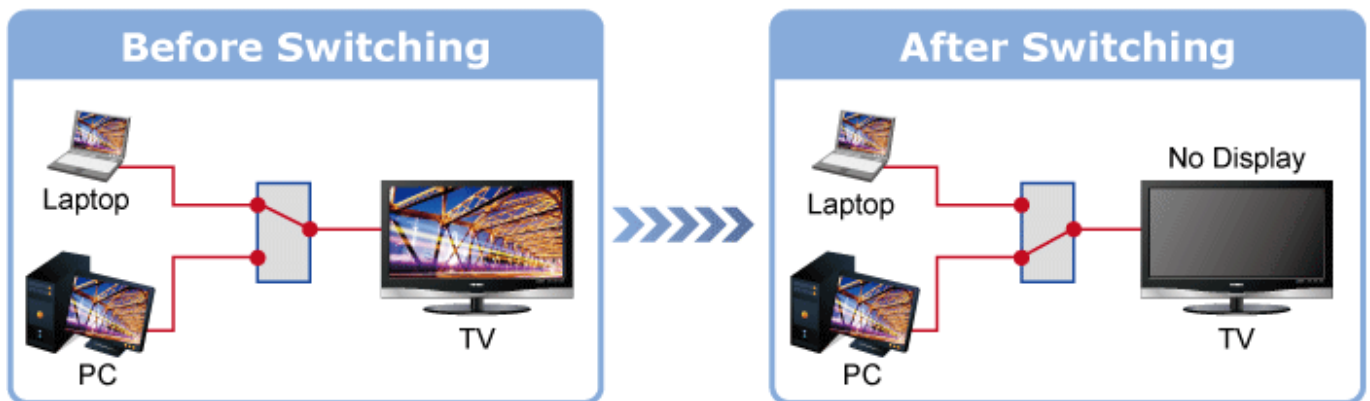

PŘIJÍMAČ PLANET IHD-200R

Cena celkem:	6 342 Kč (bez DPH: 5 241 Kč)
Běžná cena:	6 976 Kč
Ušetříte:	634 Kč
Kód zboží:	NETPLA1132
Part No.:	IHD-200R
Záruka:	26 měs.
Stav:	Nové zboží

Popis

Přijímač distribuce pro extender nebo video stěnu přes síť LAN (ethernet), podpora rozlišení HD až WUXGA. Přenos 16 nezávislých kanálů nebo 4 simultánních obrazů. Podpora funkce EDID. Spojení bod-bod nebo multicast. Web management, VESA montáž. Řešení pro IP distribuci video prezentací v prostředí LAN pro účely zobrazení na panelech a video stěnách. Jednotky přenosu podporují několik režimů od spojení vysílač-přijímač po multicast spojení bod vysílač-přijímače v režimech zobrazení pro jednotlivé monitory nebo jako video stěna. Video obraz lze zabezpečit proti zcizení obsahu metodou EDID, lze řídit kvalitu přenosu a vyhlazení videa pro kvalitní výstup.

Specifikace:

- LAN port RJ-45, 1000Base-T, standardy: IEEE 802.3, IEEE 802.3u, IEEE 802.3ab
- HDMI výstup
- zabezpečení přenosu HDCP (High-bandwidth Digital Content Protection)
- podporované rozlišení pro HDMI: 720p, 720i, 1080p, 1080i
- podporovaná rozlišení pro PC stanice: XGA (1024x768) / SXGA (1280x1024) / UXGA (1600x1200) / WSXGA (1440x900, 1600x1024) / WUXGA (1920 x 1200)
- Web management, přepínání kanálů pomocí DIP přepínače
- max. počet jednotek v síti: 16
- rozměry: 130 x 96 x 25 mm
- hmotnost: 450g
- napájení externím adaptérem 9-12V DC
- provozní teplota: 0-50°C

Extenter

Video stěna

Přenos více kanálů v jednom segmentu LAN

Příklad použití

Without Extended Display Identification Data

Network Configuration

Ochrana EDID

Supports Extended Display Identification Data