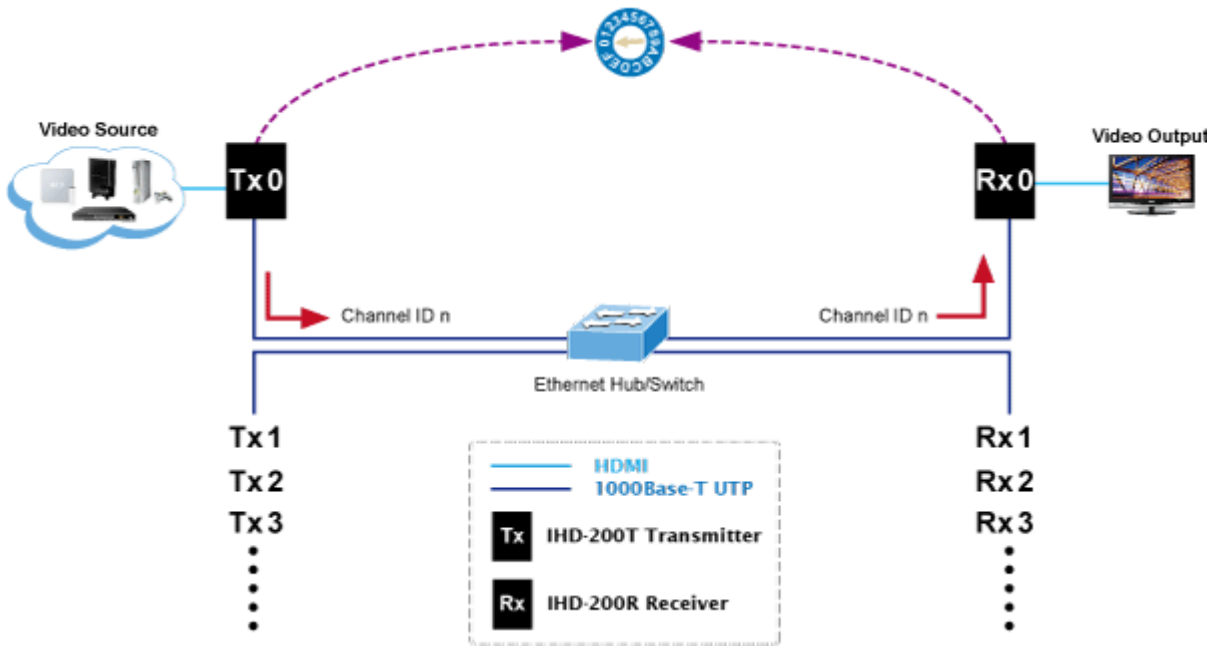

PŘIJÍMAČ PLANET IHD-200R

Cena celkem:	6 342 Kč (bez DPH: 5 241 Kč)
Běžná cena:	6 976 Kč
Ušetříte:	634 Kč
Kód zboží:	NETPLA1132
Part No.:	IHD-200R
Záruka:	26 měs.
Stav:	Nové zboží

Popis

Přijímač distribuce pro extender nebo video stěnu přes síť LAN (ethernet), podpora rozlišení HD až WUXGA. Přenos 16 nezávislých kanálů nebo 4 simultánních obrazů. Podpora funkce EDID. Spojení bod-bod nebo multicast. Web management, VESA montáž. Řešení pro IP distribuci video prezentací v prostředí LAN pro účely zobrazení na panelech a video stěnách. Jednotky přenosu podporují několik režimů od spojení vysílač-přijímač po multicast spojení bod vysílač-přijímače v režimech zobrazení pro jednotlivé monitory nebo jako video stěna. Video obraz lze zabezpečit proti zcizení obsahu metodou EDID, lze řídit kvalitu přenosu a vyhlazení videa pro kvalitní výstup.

Specifikace:

- LAN port RJ-45, 1000Base-T, standardy: IEEE 802.3, IEEE 802.3u, IEEE 802.3ab
- HDMI výstup
- zabezpečení přenosu HDCP (High-bandwidth Digital Content Protection)
- podporované rozlišení pro HDMI: 720p, 720i, 1080p, 1080i
- podporovaná rozlišení pro PC stanice: XGA (1024x768) / SXGA (1280x1024) / UXGA (1600x1200) / WSXGA (1440x900, 1600x1024) / WUXGA (1920 x 1200)
- Web management, přepínání kanálů pomocí DIP přepínače
- max. počet jednotek v síti: 16
- rozměry: 130 x 96 x 25 mm
- hmotnost: 450g
- napájení externím adaptérem 9-12V DC
- provozní teplota: 0-50°C

Extenter

Video stěna

Přenos více kanálů v jednom segmentu LAN

Příklad použití

Without Extended Display Identification Data

Network Configuration

Ochrana EDID

Supports Extended Display Identification Data