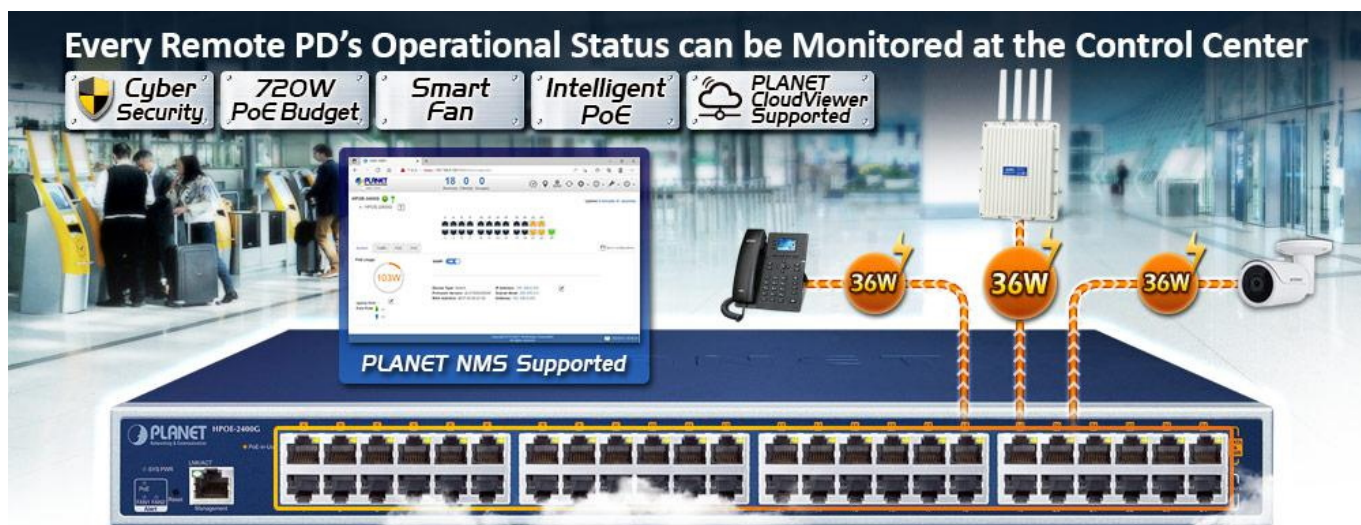

24portový injektor pro napájení po Ethernetu, **24× RJ-45 (data vstup) + 24× RJ-45 PoE/PoE+ (data + napájení výstup), PoE budget 720 W (max. 36 W/port)**, 2× ventilátor s automatickým řízením otáček, napájení AC 100–240 V. Web správa, SNMP monitoring + SNMP trap, scheduler, TLS v1/v2, **Planet DDNS & Easy DDNS, podpora Planet NMS System, CloudViewer a Smart Discovery Utility**, síťové řešení kybernetické bezpečnosti (Cybersecurity), SPI Firewall, **inteligentní PoE** (PD Alive Check, PoE Schedule, PoE status), mid-span PoE.

Výkonný PoE (Power over Ethernet) injektor pro napájení zařízení po ethernetu podle IEEE 802.3af (PoE) a vícepříkonových zařízení IEEE 802.3at (PoE+). Je navržen **pro napájení zařízení jako jsou PTZ nebo Speed-Dome IP kamery, Wi-Fi přístupové body, VoIP telefony atd.**

K dispozici je celkem 24 portů s celkovým výstupním výkonem až 720 W, injektor je průchozí, napájení přidruhuje na již stávající Ethernet Cat5/5e/6 vedení.

Pokud koncové zařízení nepodporuje IEEE 802.3af/at budete potřebovat např. splitter POE-161S, které pro danou kabelovou trasu napájení pro vzdálené zařízení poskytne.

Provozní teplota: 0 až +50 °C

Rozměry: 440 × 300 × 44 mm

Hmotnost: 4,3 kg

The Managed Injector Hub
with 802.3at PoE+ Ports & Advanced **Cybersecurity**

Strengthen
TLSv1.2/SNMPv3
Encryption

IP Source Guard
DHCP Snooping
IP v4/IP v6 ACL
RADIUS/TACACS+
ARP Inspection
User Privilege Level Control