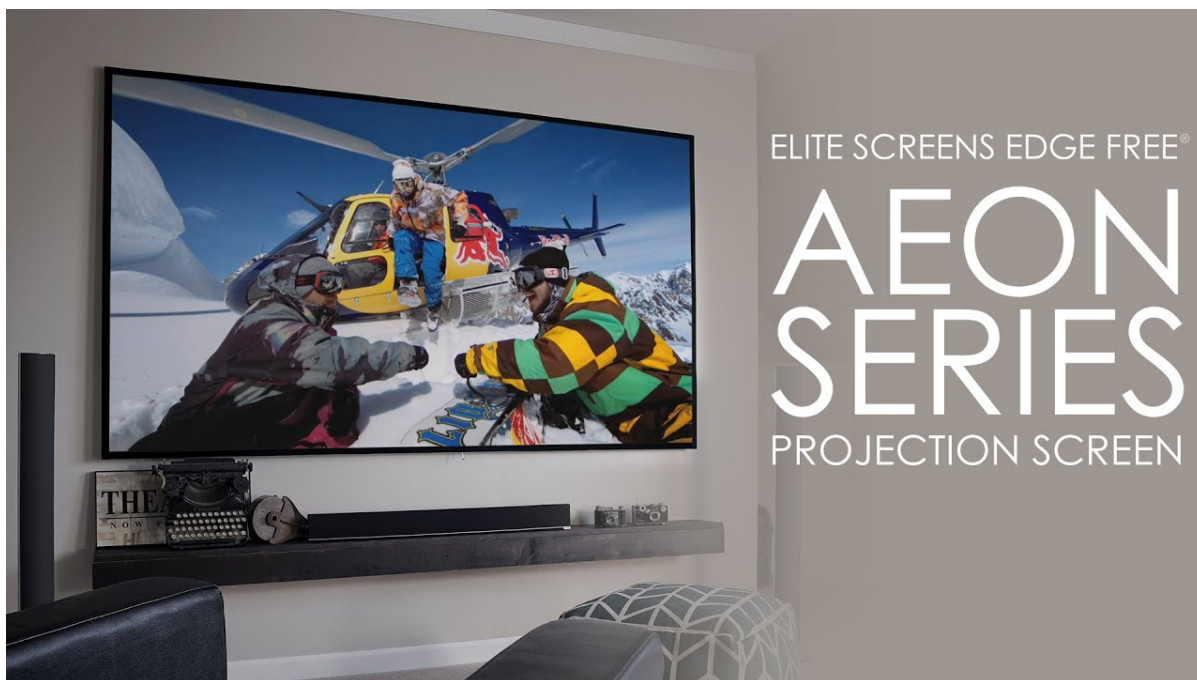

Projekční plátno v pevném rámu s úhlopříčkou **120"** a poměrem stran **16 : 9**. Ideální pro domácí použití v kombinaci s projektorem. Materiál **CineGrey 3D** je referenční kvalitní materiál vyvinutý pro prostředí s minimální kontrolou nad osvětlením místnosti. Plátno podporuje **aktivní 3D, 4K Ultra HD, HDR** a nabízí šířku zorného úhlu **90°**. Plátno je nataženo přes podkladový rám, **působí tedy bezrámovým dojmem** (možnost instalace ultratenké lišty).

- Série Aeon Edge Free - bezrámové/bezokrajové projekční plátno v pevném rámu
- Ideální pro domácí použití
- Aktivní 3D, 4K Ultra HD
- Lehká hliníková konstrukce s děleným rámem
- Snadná montáž a instalace
- Edge Free (bezokrajové) + možnost instalace ultratenké lišty

Plátno CineGrey 3D není kompatibilní s projektory s ultrakrátkou projekční vzdáleností.

ZÁKLADNÍ SPECIFIKACE

Úhlopříčka: 120" (304,8 cm)

Poměr stran: 16 : 9

Typ plátna: pevný rám, Edge Free (bezokrajové)

Rozměry plátna: 147,8 × 264 cm

Materiál plátna: CineGrey 3D

Odrazivost plátna (gain): 1.2

Projekční vzdálenost: normal

Barva rámu: černá

CineGrey 3D

1. Materiál plátna CineGrey 3D
2. 90° pozorovací úhel (45° vlevo a vpravo)
3. Gain 1.2
4. Certifikace ISF pro přesné barevné body, teplotu barev a dynamický rozsah
5. Aktivní 3D & 4K/8K Ultra HD & HDR Ready
6. Polarizovaný pro pasivní 3D aplikace
7. Schopnost zlepšit jas, barvy a kontrast v podmínkách okolního světla
8. Přesné zobrazení barev – plochá spektrální odezva
9. Zvýšení kontrastu oproti standardnímu matně bílému povrchu
10. Nehořlavý – splňuje normy NFPA 701
11. Odolný proti plísním, povrch obrazovky lze čistit hadříkem z mikrovlákna a vodou
12. Vhodné pro projektory s běžnou projekční vzdáleností (není kompatibilní s projektory s krátkou/velmi krátkou projekční vzdáleností)