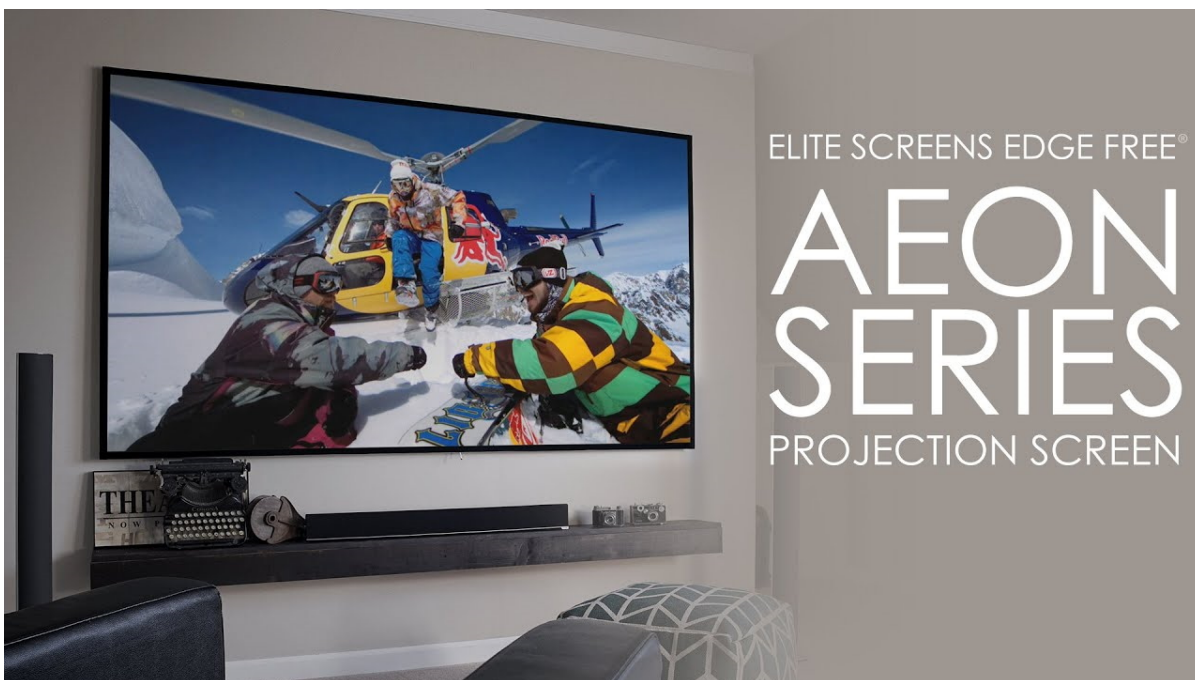

Popis

Elite Screens AR110WH2

Projekční plátno v pevném rámu s úhlopříčkou **110"** a poměrem stran **16 : 9**. Ideální pro domácí použití v kombinaci s projektorem. Materiál **CineWhite** má široký rozptyl světla, černobílý kontrast a přirozené barevné ztvárnění. Plátno podporuje **HDR, aktivní 3D a 4K Ultra HD Ready** a nabízí šířku zorného úhlu **180°**. Plátno je nataženo přes podkladový rám, **působí tedy bezrámovým dojmem** (možnost instalace ultratenké lišty).

- Série Aeon Edge Free - bezrámové/bezokrajové projekční plátno v pevném rámu
- Ideální pro domácí použití
- Aktivní 3D, 4K Ultra HD
- Lehká hliníková konstrukce s děleným rámem
- Snadná montáž a instalace
- Edge Free (bezokrajové) + možnost instalace ultratenké lišty

Barva rámu: černá

CineWhite

1. Materiál plátna CineWhite
2. 180° pozorovací úhel (90° vlevo a vpravo)
3. Aktivní 3D & 4K/8K Ultra HD Ready
4. Matný bílý povrch (PVC Flexible)
5. Přirozené podání barev & rovnoměrný rozptyl světla
6. Černá zadní strana
7. Gain 1.1
8. Vhodné pro projektory s krátkou i velmi krátkou projekční vzdáleností a běžné projektory