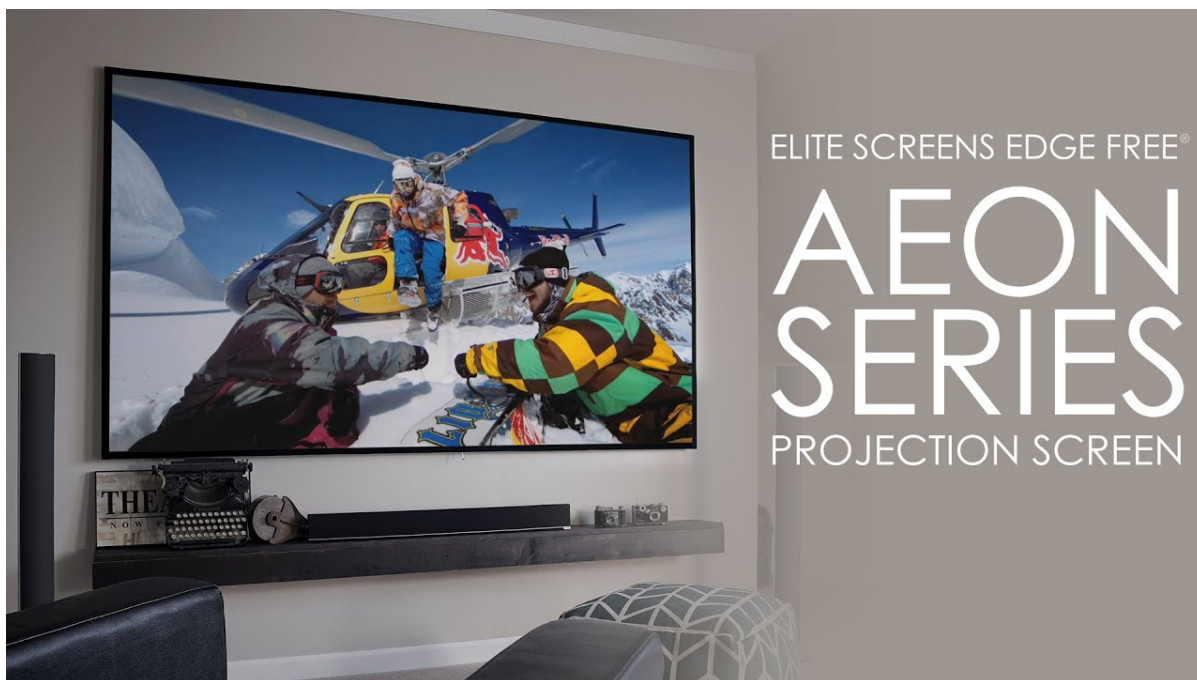

**Popis****Elite Screens AR100DHD3**

Projekční plátno v pevném rámu s úhlopříčkou **100"** a poměrem stran **16 : 9**. Ideální pro domácí použití v kombinaci s projektorem. Materiál **CineGrey 3D** je referenční kvalitní materiál vyvinutý pro prostředí s minimální kontrolou nad osvětlením místnosti. Plátno podporuje **aktivní 3D, 4K Ultra HD, HDR** a nabízí šířku zorného úhlu **90°**. Plátno je nataženo přes podkladový rám, **působí tedy bezrámovým dojmem** (možnost instalace ultratenké lišty).

- Série Aeon Edge Free - bezrámové/bezokrajové projekční plátno v pevném rámu
- Ideální pro domácí použití
- Aktivní 3D, 4K Ultra HD
- Lehká hliníková konstrukce s děleným rámem
- Snadná montáž a instalace
- Edge Free (bezokrajové) + možnost instalace ultratenké lišty