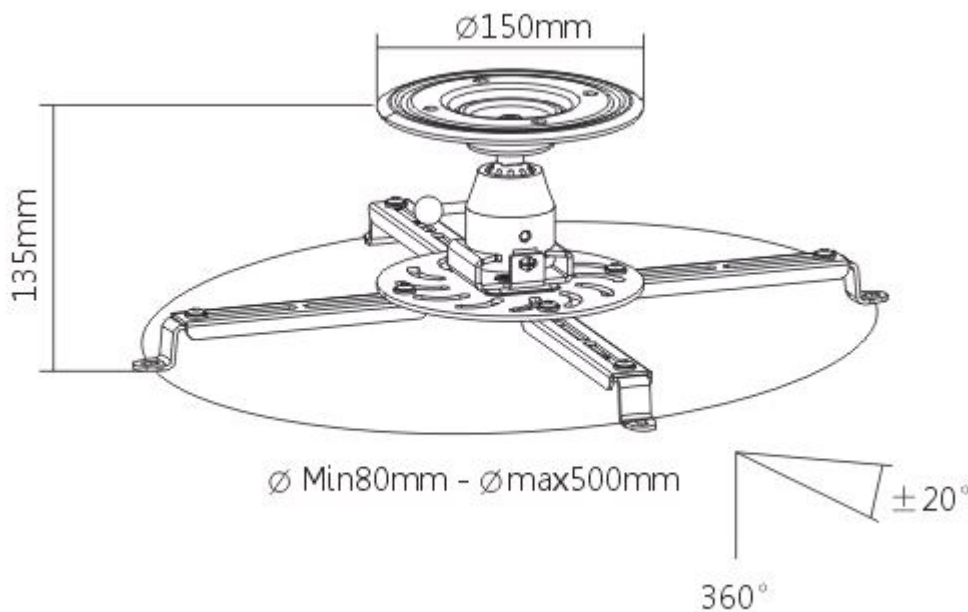

### Sunne by Elite Screens PRO300S

Držák na strop pro projektory. Maximální zatížení tohoto držáku je **25 kg**. Držák nabízí naklopení o 20° a otočení o 360°.

### ZÁKLADNÍ SPECIFIKACE

**Max. zatížení:** 25 kg

**Vzdálenost od stropu:** 135 mm

**Rozteč montážních bodů projektoru:** 80-500 mm

**Materiál:** hliník

**Barva:** černá

[Informační list](#)