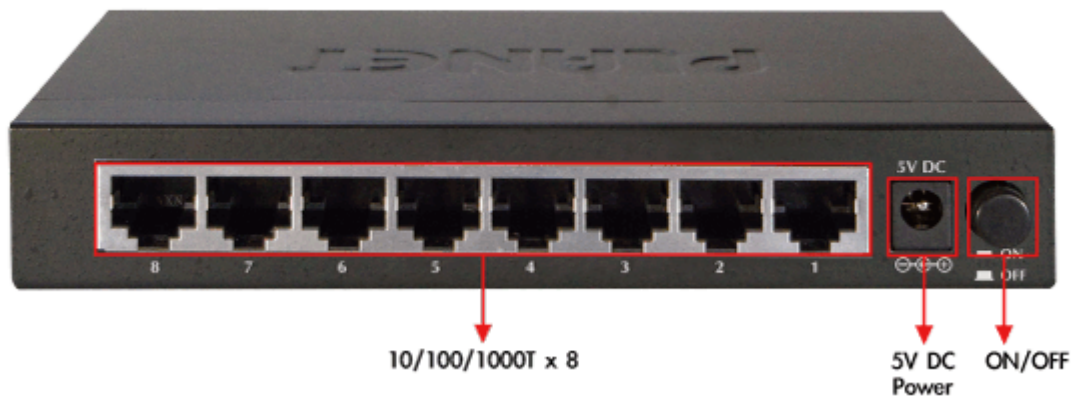

SWITCH PLANET GSD-803

Cena celkem:	746 Kč
	(bez DPH: 617 Kč)
Běžná cena:	821 Kč
Ušetříte:	75 Kč
Kód zboží:	NAPPNT1036
Part No.:	GSD-803
Záruka:	38 měs.
Stav:	Nové zboží

Popis

PLANET GSD-803

8portový Gigabitový desktopový přepínač. Autodetekce rychlosti a typu kabelu. Kovová skříň. Energeticky efektivní ethernet zařízení podle 802.3az (EEE) a EuP, bez ventilátorů, ext.napájení.

Gigabitové přepínače v miniaturním provedení pro stolní použití. Mají plnou propustnost, jsou neblokující, vybaveny architekturou Store and Forward. Rozměry jejich kovových skříněk dovolují jejich umístění do malých 10" rozvaděčů či nenápadné uložení kdekoliv.

ZÁKLADNÍ SPECIFIKACE

Fyzické vlastnosti:

Porty: 8 x RJ-45 10/100/1000BASE-T

Paměť: 4k MAC adres

Propustnost: sběrnice 16 Gbps, provozně 11,9 Mpps (64B)

Podpora přenosu: JumboFrame 9KB

Provedení: desktop

Napájení: externí zdroj 5V DC, celkový příkon do 3,4W

Ochrana: bez ochrany

Provozní teplota: 0 - 50°C

Rozměry: 155 x 86 x 26 mm

Hmotnost: 348 g

Intelligent Power Savings

Power Saving **40%**

*Full Port link/Cable length < 20m

**Save
26,280 Watts
yearly**