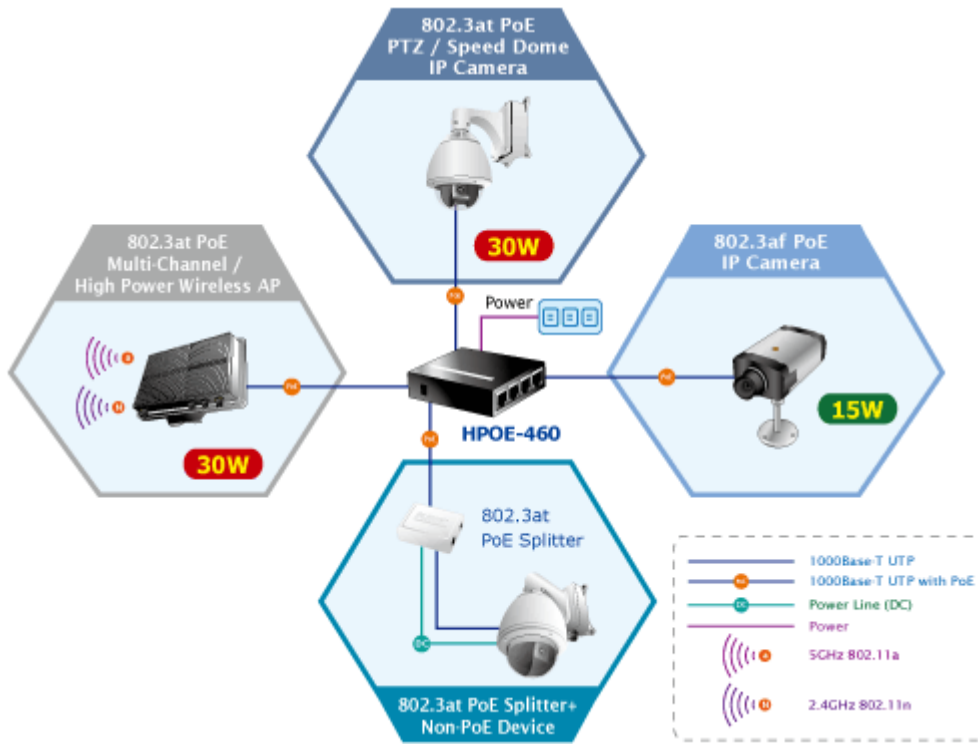

PLANET HPOE-460

Cena celkem:	3 273 Kč (bez DPH: 2 705 Kč)
Běžná cena:	3 600 Kč
Ušetříte:	327 Kč
Kód zboží:	NAOPNT100002
Part No.:	HPOE-460
Záruka:	38 měs.
Stav:	Nové zboží

Popis

PLANET HPOE-460

PoE 4portový injektor pro napájení po Ethernetovém kabelu. Standard IEEE 802.3at, Mid-Span, napájecí výkon 120 W. 4 porty data-in, 4 porty data+power out. Napájení DC 52-56 V.

PoE (power over ethernet) Injektor HUB pro napájení zařízení po ethernetu podle IEEE 802.3af a vícepříkonových zařízení IEEE 802.3at. Je nevržen pro napájení zařízení jako jsou PTZ nebo Speedome IP kamery nebo WiFi přístupové body. K dispozici jsou celkem 4 porty s celkovým výstupním výkonem 120 W, injektor je průchozí, napájení přidružuje na již stávající ethernet Cat5/5e/6 vedení.

Pokud koncové zařízení nepodporuje IEEE802.3at budete potřebovat POE-161S, které pro danou kabelovou trasu napájení pro vzdálené zařízení poskytne.

ZÁKLADNÍ SPECIFIKACE

Rozhraní: 8× RJ-45 10/100/1000 Mbps : 4× Data input, 4× Data + Power output

Celkový napájecí výkon: do 120 W, IEEE 802.3af, IEEE 802.3at

Zatížitelnost portu: až 30,8 W

Napájení: DC 52-56 V

Provozní teplota: 0 až 50 °C

Rozměry: 97 × 70 × 26 mm

Hmotnost: 220 g

 [Manuál](#)

 [Ostatní download](#)